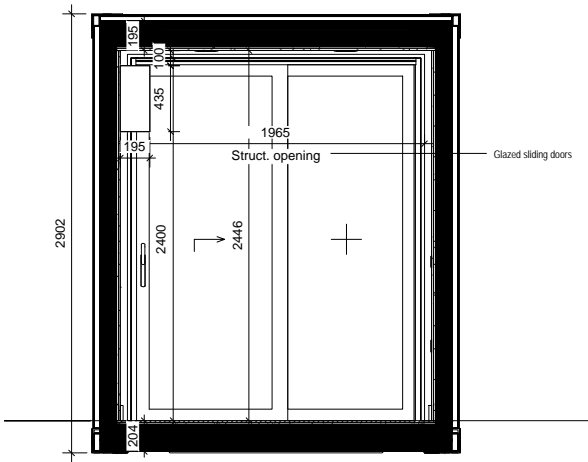

project
 BLOC SPACES
 blocspaces.com
 LONDON UK

title
 WS-300-E2-S4-7016
 30 SQ M Work Space

scale paper

status revision

drawing no

SCALE 1 : 50
 40ft Container Elev 02

SCALE 1 : 50
 40ft Container Elev 01

SCALE 1 : 50
 40ft Container Elev 03

SCALE 1 : 50
 40ft Container Elev 04