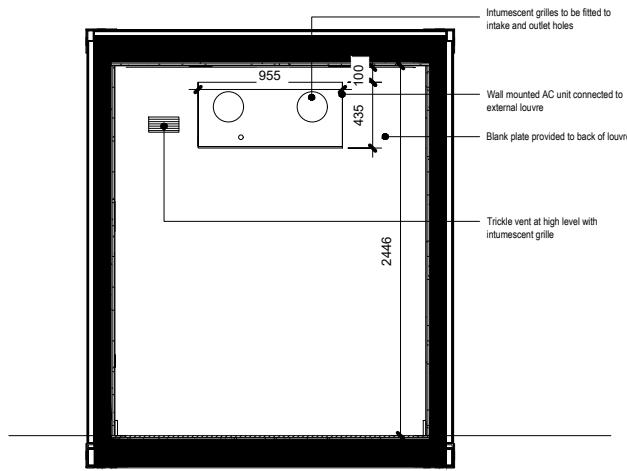

title
 WS-300-E1-S0-6007
 30 SQ M Work Space

scale paper

status revision

drawing no

SCALE 1 : 50
 40ft Container Ceiling

SCALE 1 : 50
 40ft Container Plan

Studio

Studio

SCALE 1 : 50
 40ft Container Elev 02

SCALE 1 : 50
 40ft Container Elev 01

SCALE 1 : 50
 40ft Container Elev 03

SCALE 1 : 50
 40ft Container Elev 04