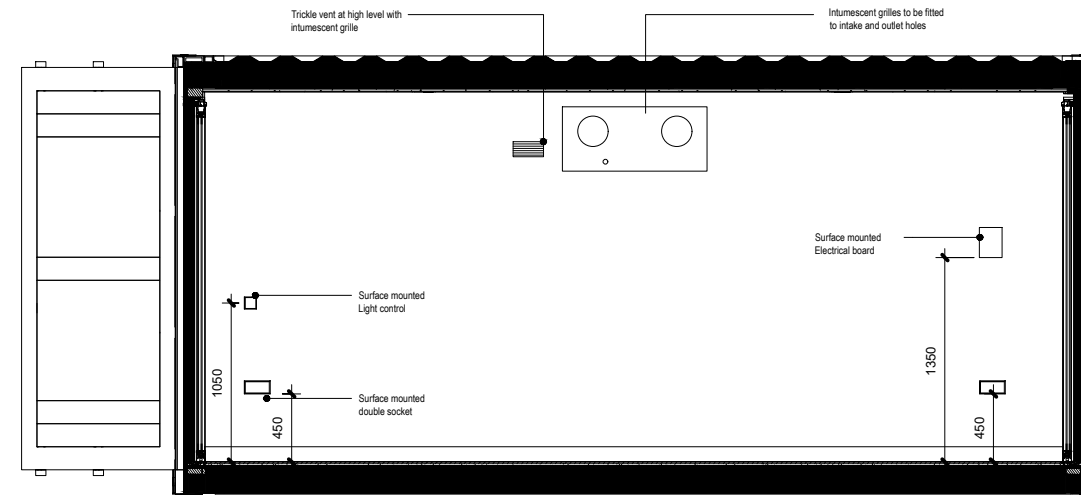

GENERAL NOTE:

External Colour: RAL9010
 Internal Colour (Walls, ceiling): RAL9010
 Internal Colour (Floor): RAL7016
 Internal Colour: (Window Frames) RAL901

SCALE 1 : 50
20ft Container Plan

SCALE 1 : 50
20ft Container Ceiling

SCALE 1 : 50
20ft Container Elev 01

SCALE 1 : 50
20ft Container Elev 03

SCALE 1 : 50
20ft Container Elev 04

SCALE 1 : 50
20ft Container Elev 02

project
 BLOC SPACES
 blocspaces.com
 LONDON UK

title
 WS-150-E2-S2-9010
 15 SQ M Work Space

scale paper

status revision

drawing no