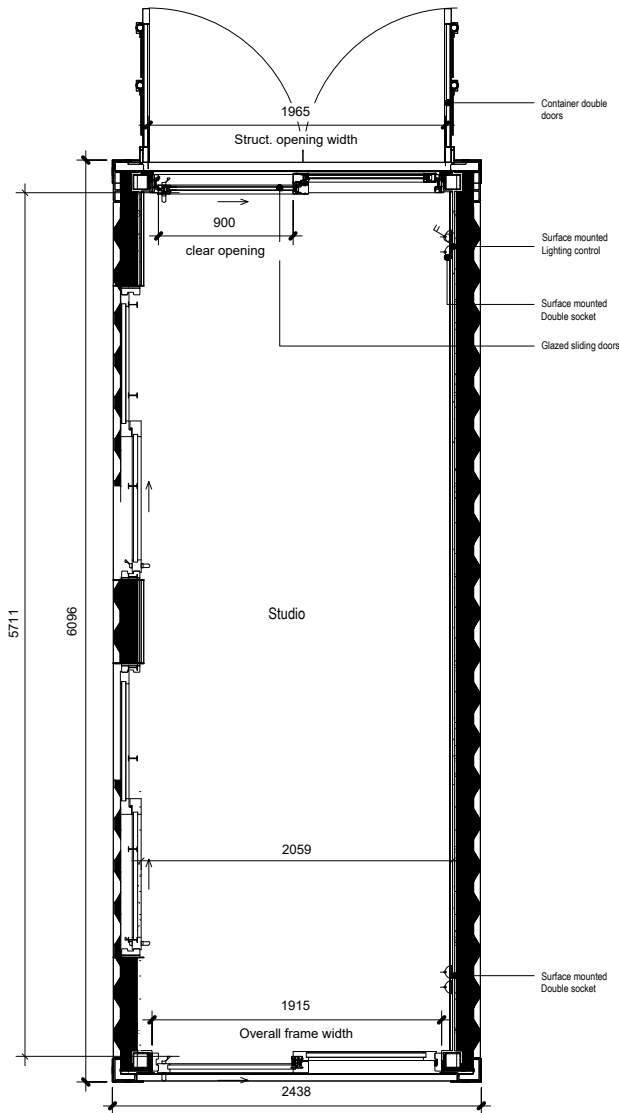

GENERAL NOTE:

External Colour: RAL9010
 Internal Colour (Walls, ceiling): RAL9010
 Internal Colour (Floor): RAL7016
 Internal Colour: (Window Frames) RAL901

SCALE 1 : 50
20ft Container Plan

SCALE 1 : 50
20ft Container Ceiling

SCALE 1 : 50
20ft Container Elev 01

SCALE 1 : 50
20ft Container Elev 03

SCALE 1 : 50
20ft Container Elev 04

SCALE 1 : 50
20ft Container Elev 02

project
 BLOC SPACES
 blocspaces.com
 LONDON UK

title
 WS-150-E2-S2-9010
 15 SQ M Work Space

scale paper

status revision

drawing no