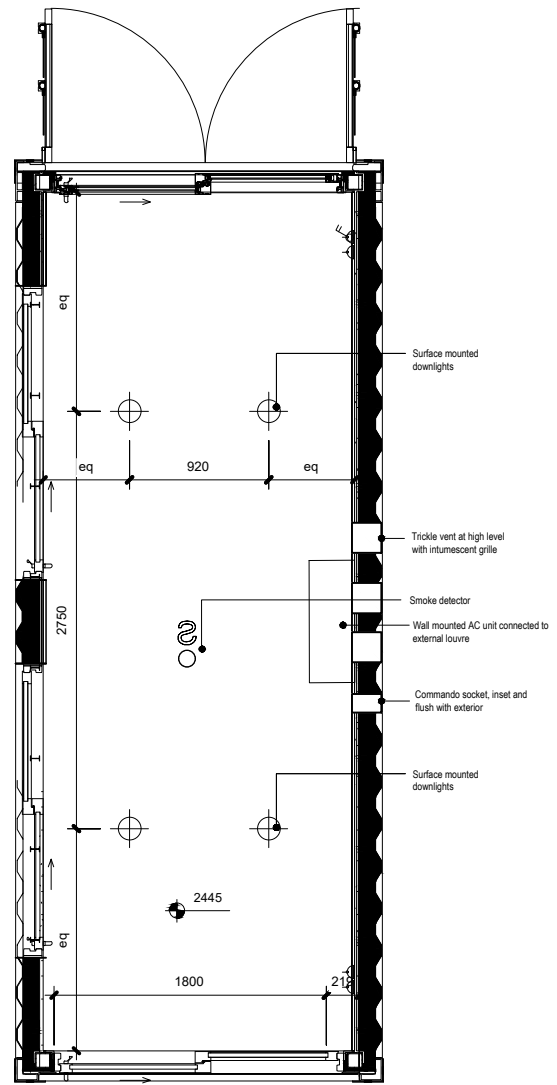

GENERAL NOTE:

External Colour: RAL9010
 Internal Colour (Walls, ceiling): RAL9010
 Internal Colour (Floor): RAL7016
 Internal Colour: (Window Frames) RAL901

SCALE 1 : 50
20ft Container Plan

SCALE 1 : 50
20ft Container Ceiling

SCALE 1 : 50
20ft Container Elev 01

SCALE 1 : 50
20ft Container Elev 03

SCALE 1 : 50
20ft Container Elev 04

SCALE 1 : 50
20ft Container Elev 02

project
 BLOC SPACES
 blocspaces.com
 LONDON UK

title
 WS-150-E2-S2-9010
 15 SQ M Work Space

scale paper

status revision

drawing no