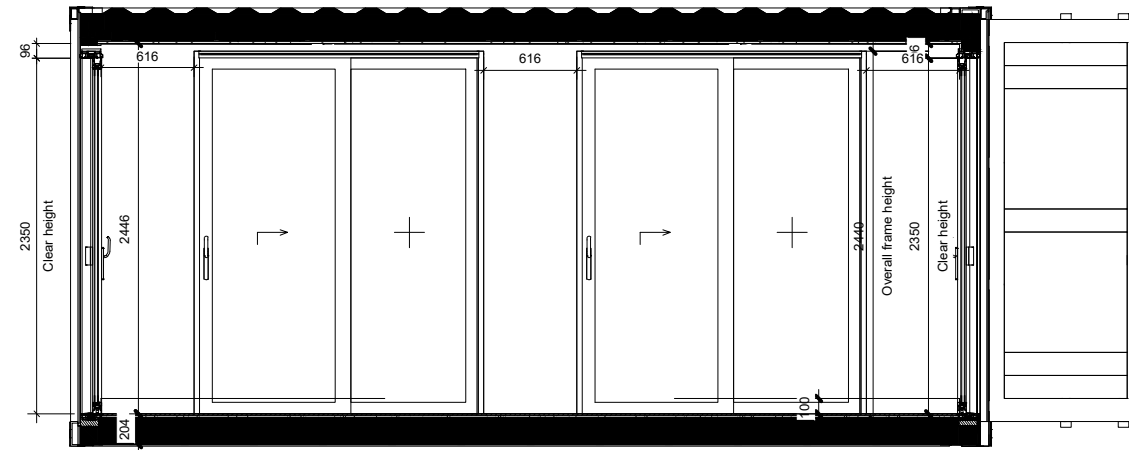

GENERAL NOTE:

External Colour: RAL9010
 Internal Colour (Walls, ceiling): RAL9010
 Internal Colour (Floor): RAL7016
 Internal Colour: (Window Frames) RAL901

SCALE 1 : 50
20ft Container Plan

SCALE 1 : 50
20ft Container Ceiling

SCALE 1 : 50
20ft Container Elev 01

SCALE 1 : 50
20ft Container Elev 03

SCALE 1 : 50
20ft Container Elev 04

SCALE 1 : 50
20ft Container Elev 02

project
 BLOC SPACES
 blocspaces.com
 LONDON UK

title
 WS-150-E2-S2-9010
 15 SQ M Work Space

scale paper

status revision

drawing no