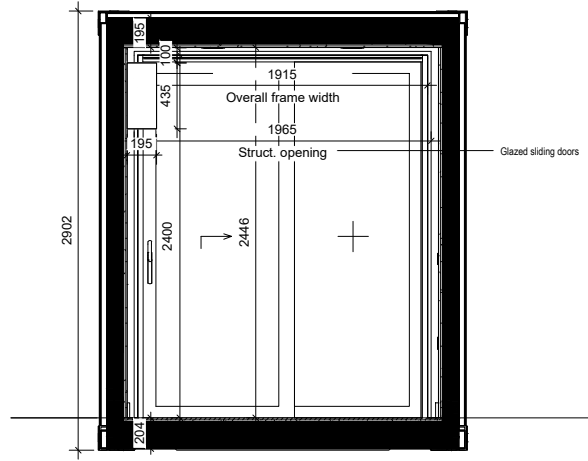

GENERAL NOTE:

External Colour: RAL9010
 Internal Colour (Walls, ceiling): RAL9010
 Internal Colour (Floor): RAL7016
 Internal Colour: (Window Frames) RAL901

SCALE 1 : 50
20ft Container Plan

SCALE 1 : 50
20ft Container Ceiling

SCALE 1 : 50
20ft Container Elev 01

SCALE 1 : 50
20ft Container Elev 03

SCALE 1 : 50
20ft Container Elev 04

SCALE 1 : 50
20ft Container Elev 02

project
 BLOC SPACES
 blocspaces.com
 LONDON UK

title
 WS-150-E2-S2-9010
 15 SQ M Work Space

scale paper

status revision

drawing no