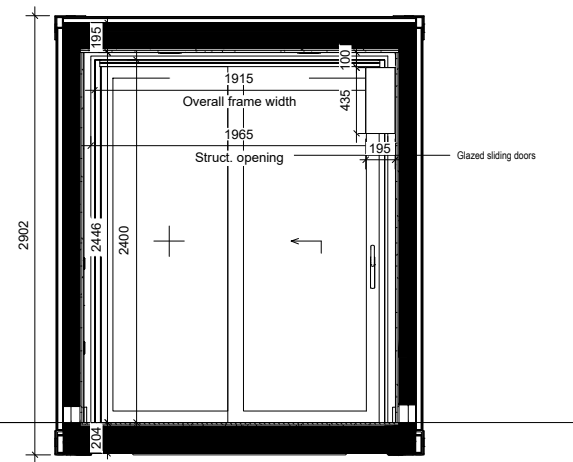

GENERAL NOTE:

External Colour: RAL9010
 Internal Colour (Walls, ceiling): RAL9010
 Internal Colour (Floor): RAL7016
 Internal Colour: (Window Frames) RAL901

SCALE 1 : 50
20ft Container Plan

SCALE 1 : 50
20ft Container Ceiling

SCALE 1 : 50
20ft Container Elev 01

SCALE 1 : 50
20ft Container Elev 03

SCALE 1 : 50
20ft Container Elev 04

SCALE 1 : 50
20ft Container Elev 02

project
 BLOC SPACES
 blocspaces.com
 LONDON UK

title
 WS-150-E2-S2-9010
 15 SQ M Work Space

scale paper

status revision

drawing no