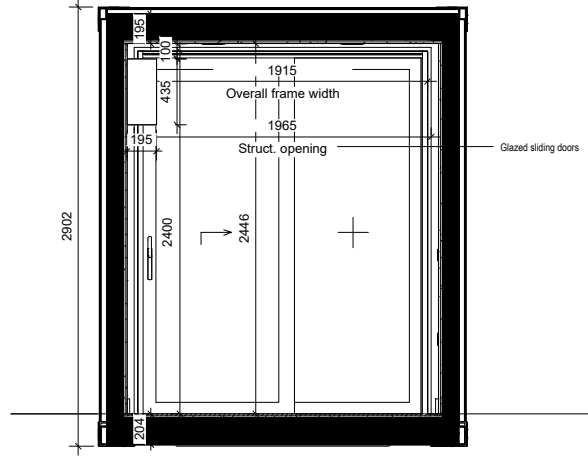

**GENERAL NOTE:**

External Colour: RAL6007  
 Internal Colour (Walls, ceiling): RAL9010  
 Internal Colour (Floor): RAL7016  
 Internal Colour: (Window Frames) RAL901

SCALE 1 : 50  
20ft Container Plan

SCALE 1 : 50  
20ft Container Ceiling

SCALE 1 : 50  
20ft Container Elev 01

SCALE 1 : 50  
20ft Container Elev 03

SCALE 1 : 50  
20ft Container Elev 04

SCALE 1 : 50  
20ft Container Elev 02

project	
BLOC SPACES	
blocspaces.com	
LONDON UK	
title	
WS-150-E2-S2-6007	
15 SQ M Work Space	
scale	paper
status	revision
drawing no	