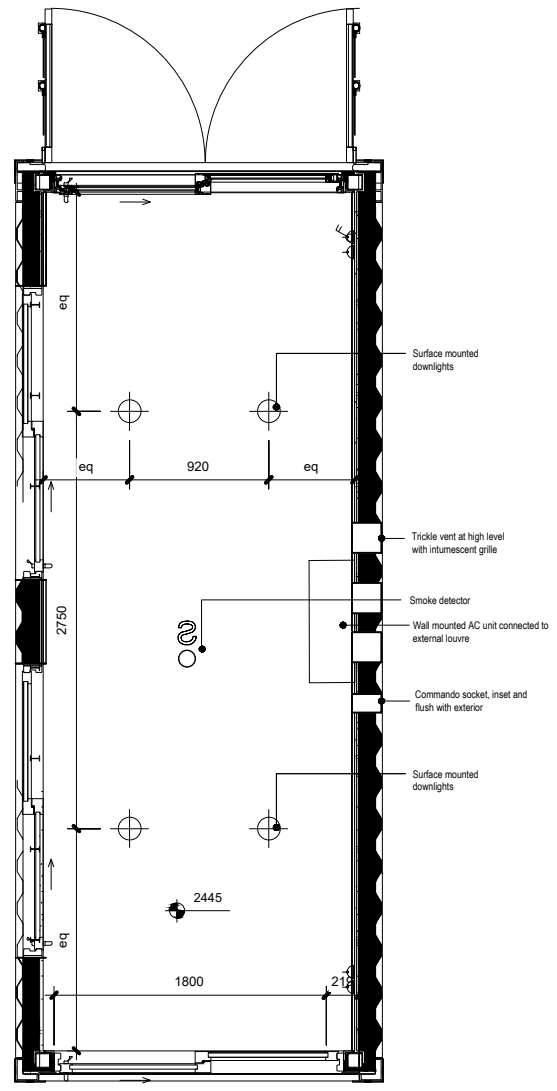

**GENERAL NOTE:**

External Colour: RAL6007  
 Internal Colour (Walls, ceiling): RAL9010  
 Internal Colour (Floor): RAL7016  
 Internal Colour: (Window Frames) RAL901

SCALE 1 : 50  
20ft Container Plan

SCALE 1 : 50  
20ft Container Ceiling

SCALE 1 : 50  
20ft Container Elev 01

SCALE 1 : 50  
20ft Container Elev 03

SCALE 1 : 50  
20ft Container Elev 04

SCALE 1 : 50  
20ft Container Elev 02

project	
BLOC SPACES	
blocspaces.com	
LONDON UK	
title	
WS-150-E2-S2-6007	
15 SQ M Work Space	
scale	paper
status	revision
drawing no	