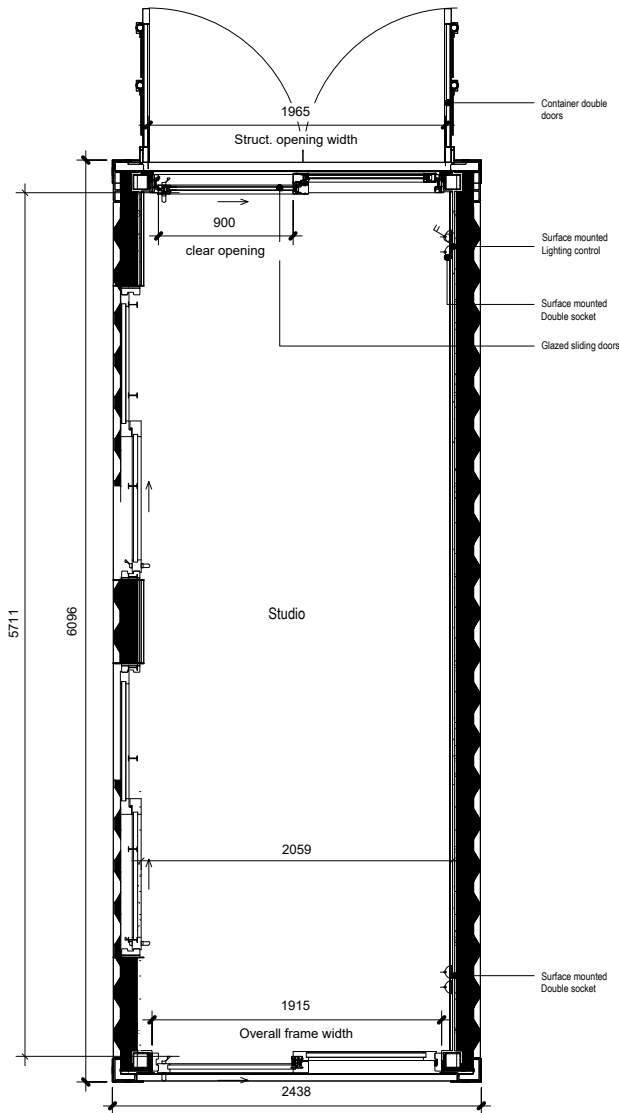

**GENERAL NOTE:**

External Colour: RAL6007  
 Internal Colour (Walls, ceiling): RAL9010  
 Internal Colour (Floor): RAL7016  
 Internal Colour: (Window Frames) RAL901

SCALE 1 : 50  
20ft Container Plan

SCALE 1 : 50  
20ft Container Ceiling

SCALE 1 : 50  
20ft Container Elev 01

SCALE 1 : 50  
20ft Container Elev 03

SCALE 1 : 50  
20ft Container Elev 04

SCALE 1 : 50  
20ft Container Elev 02

project	
BLOC SPACES	
blocspaces.com	
LONDON UK	
title	
WS-150-E2-S2-6007	
15 SQ M Work Space	
scale	paper
status	revision
drawing no	