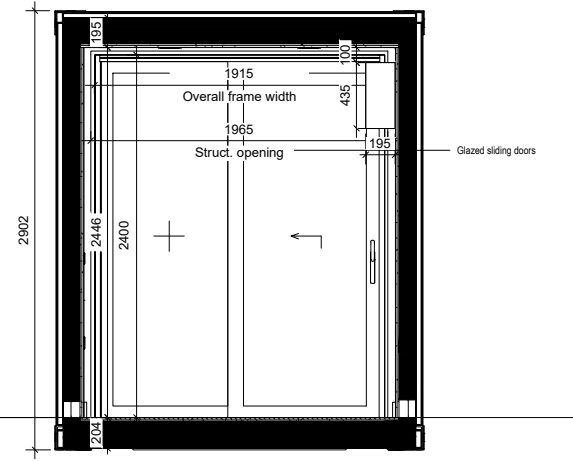

**GENERAL NOTE:**

External Colour: RAL6007  
 Internal Colour (Walls, ceiling): RAL9010  
 Internal Colour (Floor): RAL7016  
 Internal Colour: (Window Frames) RAL901

SCALE 1 : 50  
20ft Container Plan

SCALE 1 : 50  
20ft Container Ceiling

SCALE 1 : 50  
20ft Container Elev 01

SCALE 1 : 50  
20ft Container Elev 03

SCALE 1 : 50  
20ft Container Elev 04

SCALE 1 : 50  
20ft Container Elev 02

project	
BLOC SPACES	
blocspaces.com	
LONDON UK	
title	
WS-150-E2-S2-6007	
15 SQ M Work Space	
scale	paper
status	revision
drawing no	