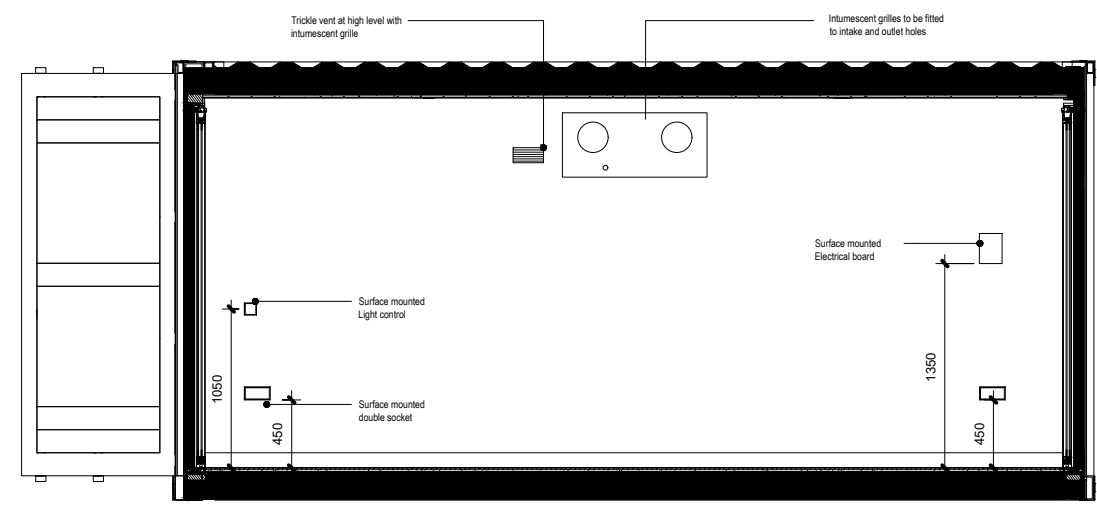

**GENERAL NOTE:**

External Colour: RAL6007  
 Internal Colour (Walls, ceiling): RAL9010  
 Internal Colour (Floor): RAL7016  
 Internal Colour: (Window Frames) RAL901

SCALE 1 : 50  
20ft Container Plan

SCALE 1 : 50  
20ft Container Ceiling

SCALE 1 : 50  
20ft Container Elev 01

SCALE 1 : 50  
20ft Container Elev 03

SCALE 1 : 50  
20ft Container Elev 04

SCALE 1 : 50  
20ft Container Elev 02

project	
BLOC SPACES	
blocspaces.com	
LONDON UK	
title	
WS-150-E2-S2-6007	
15 SQ M Work Space	
scale	paper
status	revision
drawing no	