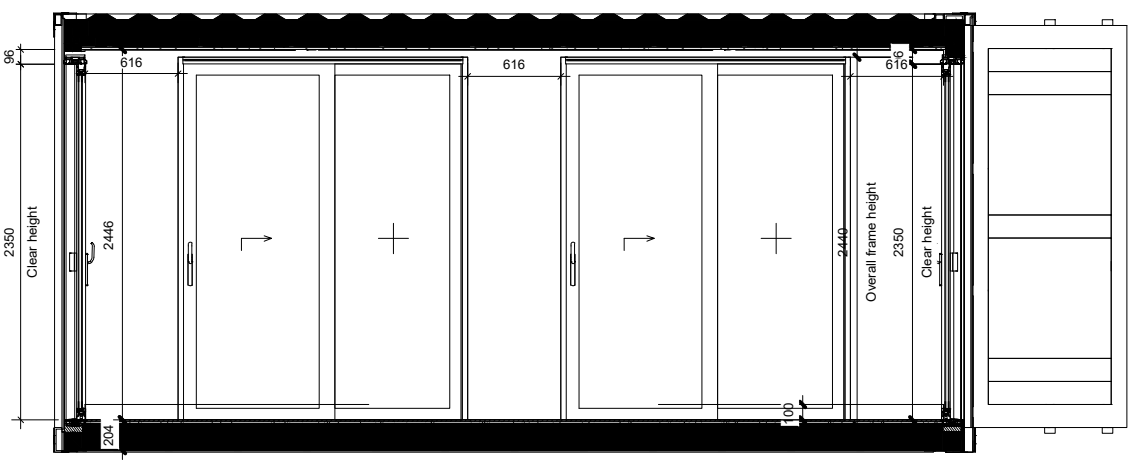

**GENERAL NOTE:**

External Colour: RAL6007  
 Internal Colour (Walls, ceiling): RAL9010  
 Internal Colour (Floor): RAL7016  
 Internal Colour: (Window Frames) RAL901

SCALE 1 : 50  
20ft Container Plan

SCALE 1 : 50  
20ft Container Ceiling

SCALE 1 : 50  
20ft Container Elev 01

SCALE 1 : 50  
20ft Container Elev 03

SCALE 1 : 50  
20ft Container Elev 04

SCALE 1 : 50  
20ft Container Elev 02

project	
BLOC SPACES	
blocspaces.com	
LONDON UK	
title	
WS-150-E2-S2-6007	
15 SQ M Work Space	
scale	paper
status	revision
drawing no	