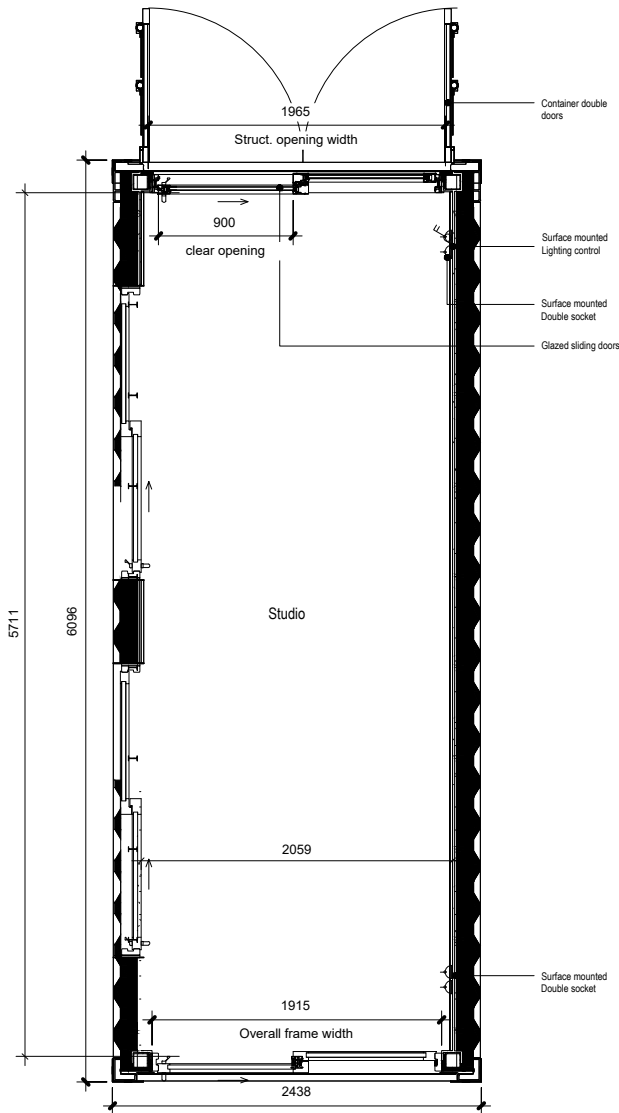

GENERAL NOTE:
 External Colour: RAL5010
 Internal Colour (Walls, ceiling): RAL9010
 Internal Colour (Floor): RAL7016
 Internal Colour: (Window Frames) RAL901

SCALE 1 : 50
 20ft Container Plan

SCALE 1 : 50
 20ft Container Ceiling

SCALE 1 : 50
 20ft Container Elev 01

SCALE 1 : 50
 20ft Container Elev 03

SCALE 1 : 50
 20ft Container Elev 04

SCALE 1 : 50
 20ft Container Elev 02

project
 BLOC SPACES
 blocspaces.com
 LONDON UK
 title
 WS-150-E2-S2-5010
 15 SQ M Work Space

scale paper

status revision

drawing no