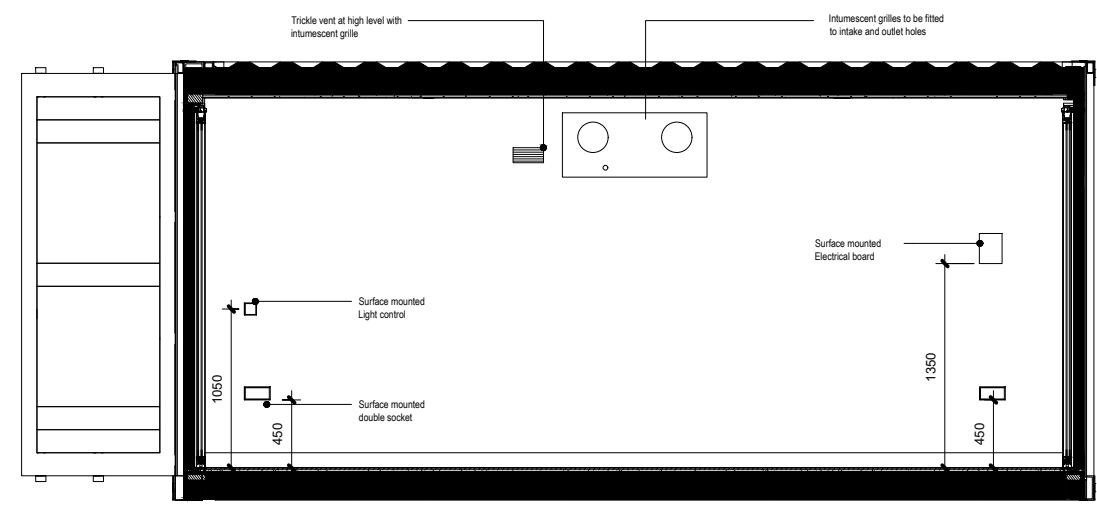

GENERAL NOTE:
 External Colour: RAL5010
 Internal Colour (Walls, ceiling): RAL9010
 Internal Colour (Floor): RAL7016
 Internal Colour: (Window Frames) RAL901

SCALE 1 : 50
 20ft Container Plan

SCALE 1 : 50
 20ft Container Ceiling

SCALE 1 : 50
 20ft Container Elev 01

SCALE 1 : 50
 20ft Container Elev 03

SCALE 1 : 50
 20ft Container Elev 04

SCALE 1 : 50
 20ft Container Elev 02

project
 BLOC SPACES
 blocspaces.com
 LONDON UK
 title
 WS-150-E2-S2-5010
 15 SQ M Work Space

scale paper

status revision

drawing no