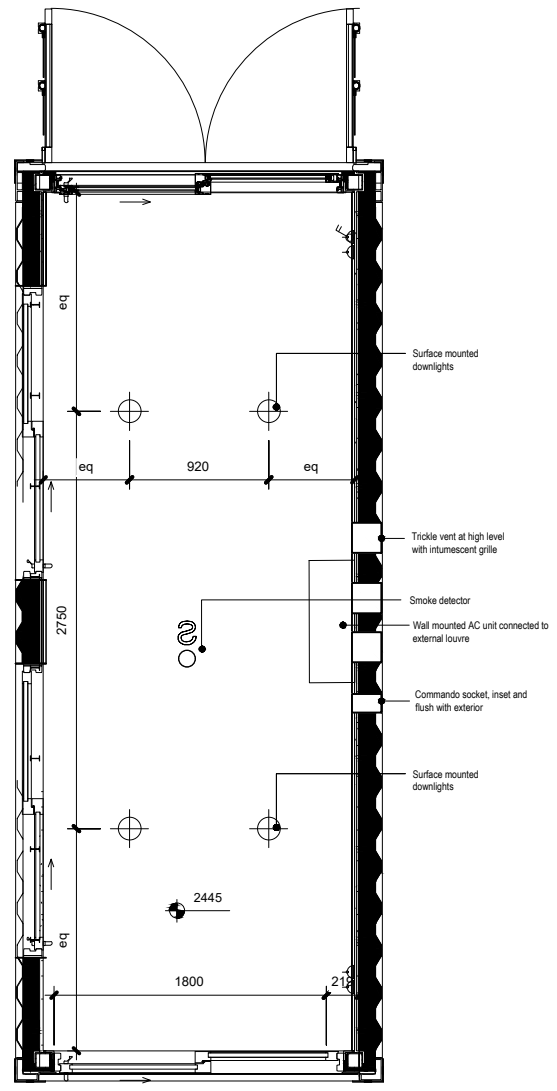

GENERAL NOTE:
 External Colour: RAL5010
 Internal Colour (Walls, ceiling): RAL9010
 Internal Colour (Floor): RAL7016
 Internal Colour: (Window Frames) RAL901

SCALE 1 : 50
 20ft Container Plan

SCALE 1 : 50
 20ft Container Ceiling

SCALE 1 : 50
 20ft Container Elev 01

SCALE 1 : 50
 20ft Container Elev 03

SCALE 1 : 50
 20ft Container Elev 04

SCALE 1 : 50
 20ft Container Elev 02

project
 BLOC SPACES
 blocspaces.com
 LONDON UK
 title
 WS-150-E2-S2-5010
 15 SQ M Work Space

scale paper

status revision

drawing no