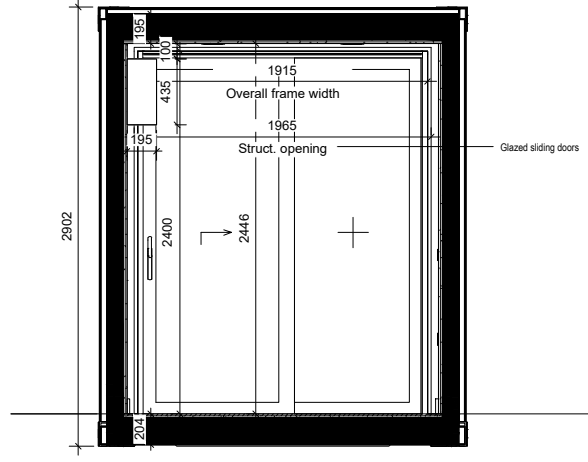

GENERAL NOTE:
 External Colour: RAL5010
 Internal Colour (Walls, ceiling): RAL9010
 Internal Colour (Floor): RAL7016
 Internal Colour: (Window Frames) RAL901

SCALE 1 : 50
 20ft Container Plan

SCALE 1 : 50
 20ft Container Ceiling

SCALE 1 : 50
 20ft Container Elev 01

SCALE 1 : 50
 20ft Container Elev 03

SCALE 1 : 50
 20ft Container Elev 04

SCALE 1 : 50
 20ft Container Elev 02

project
 BLOC SPACES
 blocspaces.com
 LONDON UK
 title
 WS-150-E2-S2-5010
 15 SQ M Work Space

scale paper

status revision

drawing no