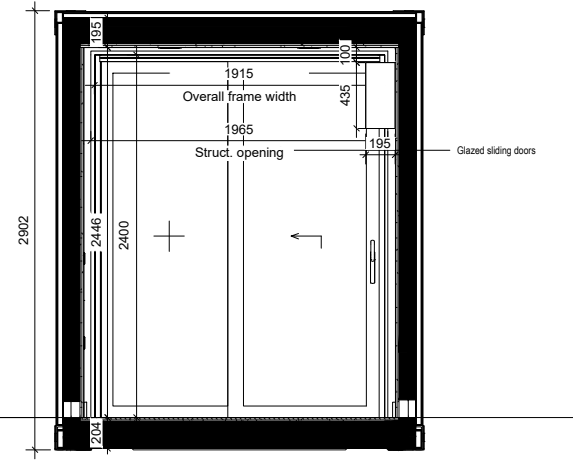

GENERAL NOTE:
 External Colour: RAL5010
 Internal Colour (Walls, ceiling): RAL9010
 Internal Colour (Floor): RAL7016
 Internal Colour: (Window Frames) RAL901

SCALE 1 : 50
 20ft Container Plan

SCALE 1 : 50
 20ft Container Ceiling

SCALE 1 : 50
 20ft Container Elev 01

SCALE 1 : 50
 20ft Container Elev 03

SCALE 1 : 50
 20ft Container Elev 04

SCALE 1 : 50
 20ft Container Elev 02

project
 BLOC SPACES
 blocspaces.com
 LONDON UK
 title
 WS-150-E2-S2-5010
 15 SQ M Work Space

scale paper

status revision

drawing no