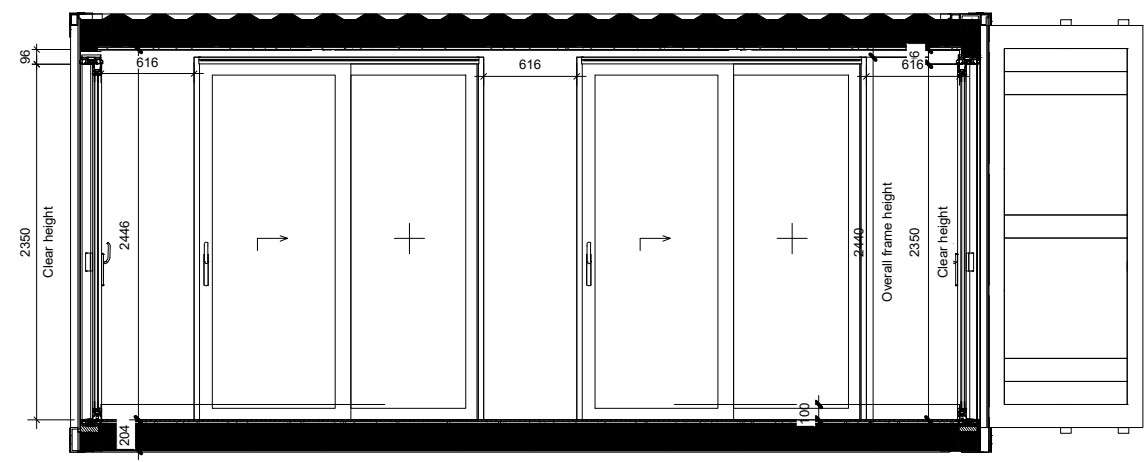

GENERAL NOTE:
 External Colour: RAL5010
 Internal Colour (Walls, ceiling): RAL9010
 Internal Colour (Floor): RAL7016
 Internal Colour: (Window Frames) RAL901

SCALE 1 : 50
 20ft Container Plan

SCALE 1 : 50
 20ft Container Ceiling

SCALE 1 : 50
 20ft Container Elev 01

SCALE 1 : 50
 20ft Container Elev 03

SCALE 1 : 50
 20ft Container Elev 04

SCALE 1 : 50
 20ft Container Elev 02

project
 BLOC SPACES
 blocspaces.com
 LONDON UK
 title
 WS-150-E2-S2-5010
 15 SQ M Work Space

scale paper

status revision

drawing no