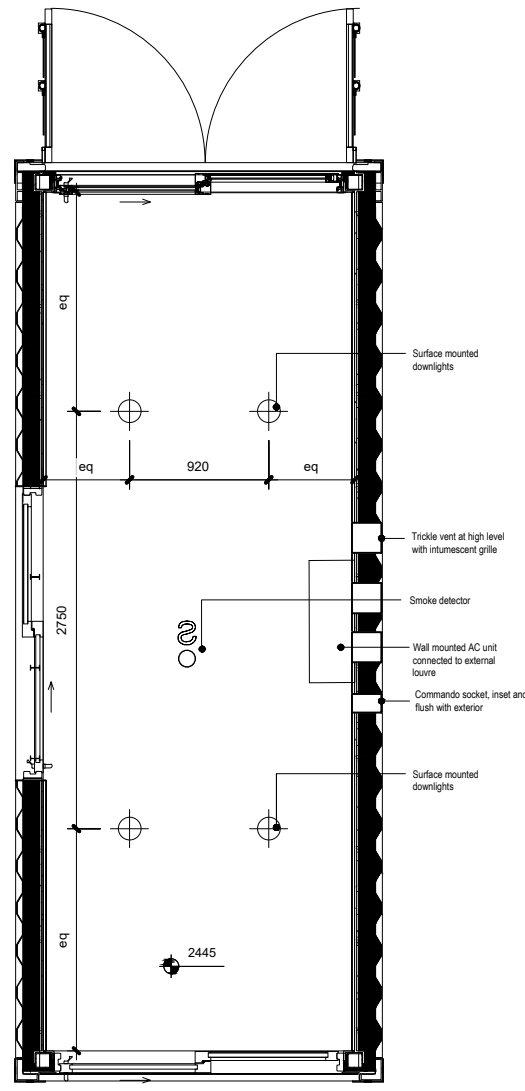

**GENERAL NOTE:**

External Colour: RAL9010  
 Internal Colour (Walls, ceiling): RAL9010  
 Internal Colour (Floor): RAL7016  
 Internal Colour: (Window Frames) RAL901

SCALE 1 : 50  
20ft Container Plan

SCALE 1 : 50  
20ft Container Ceiling

SCALE 1 : 50  
20ft Container Elev 01

SCALE 1 : 50  
20ft Container Elev 03

SCALE 1 : 50  
20ft Container Elev 04

SCALE 1 : 50  
20ft Container Elev 02

project  
 BLOC SPACES  
 blocspaces.com  
 LONDON UK

title  
 WS-150-E2-S1-9010  
 15 SQ M Work Space

scale paper

status revision

drawing no