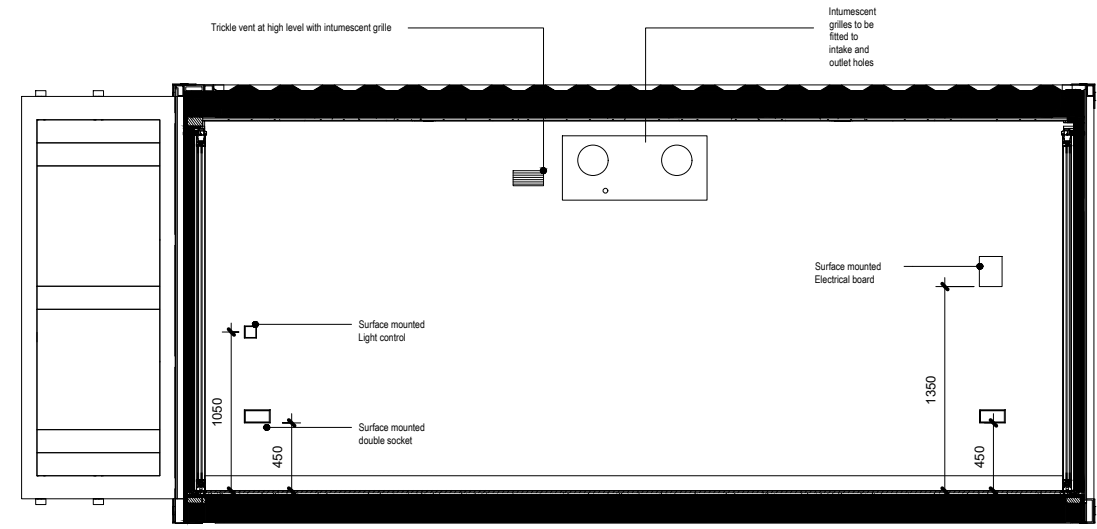

**GENERAL NOTE:**

External Colour: RAL9010  
 Internal Colour (Walls, ceiling): RAL9010  
 Internal Colour (Floor): RAL7016  
 Internal Colour: (Window Frames) RAL901

SCALE 1 : 50  
20ft Container Plan

SCALE 1 : 50  
20ft Container Ceiling

SCALE 1 : 50  
20ft Container Elev 01

SCALE 1 : 50  
20ft Container Elev 03

SCALE 1 : 50  
20ft Container Elev 04

SCALE 1 : 50  
20ft Container Elev 02

project  
 BLOC SPACES  
 blocspaces.com  
 LONDON UK