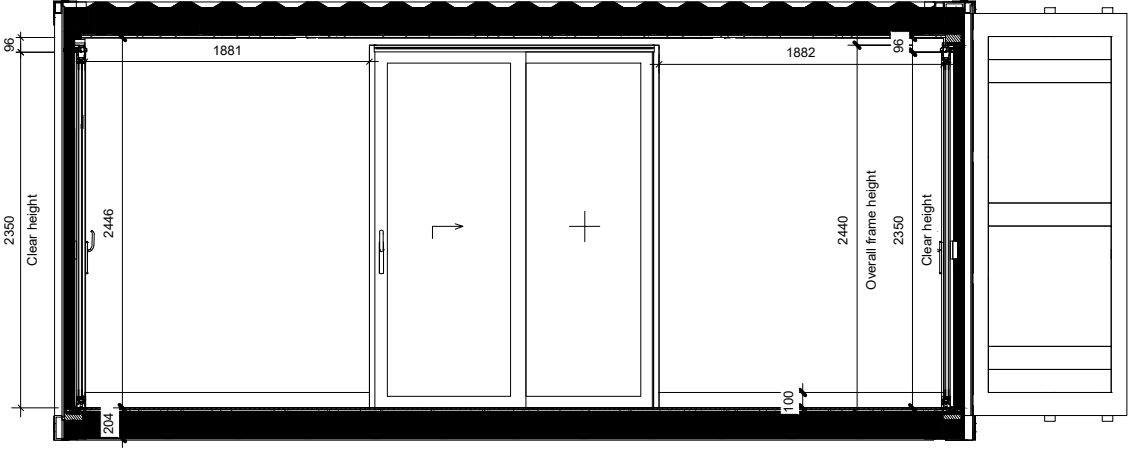

**GENERAL NOTE:**

External Colour: RAL9010  
 Internal Colour (Walls, ceiling): RAL9010  
 Internal Colour (Floor): RAL7016  
 Internal Colour: (Window Frames) RAL901

SCALE 1 : 50  
20ft Container Plan

SCALE 1 : 50  
20ft Container Ceiling

SCALE 1 : 50  
20ft Container Elev 01

SCALE 1 : 50  
20ft Container Elev 03

SCALE 1 : 50  
20ft Container Elev 04

SCALE 1 : 50  
20ft Container Elev 02

project  
 BLOC SPACES  
 blocspaces.com  
 LONDON UK