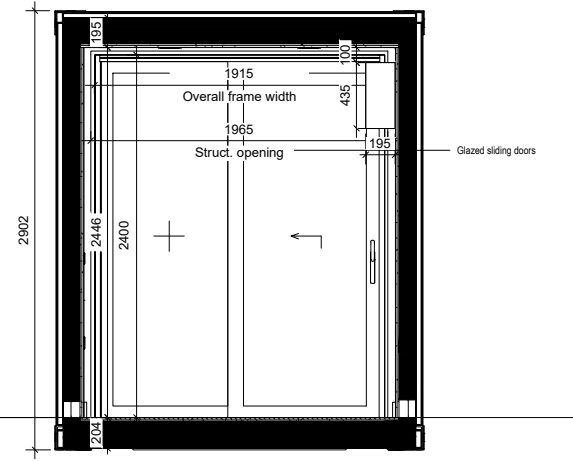

**GENERAL NOTE:**

External Colour: RAL9010  
 Internal Colour (Walls, ceiling): RAL9010  
 Internal Colour (Floor): RAL7016  
 Internal Colour: (Window Frames) RAL901

SCALE 1 : 50  
20ft Container Plan

SCALE 1 : 50  
20ft Container Ceiling

SCALE 1 : 50  
20ft Container Elev 01

SCALE 1 : 50  
20ft Container Elev 03

SCALE 1 : 50  
20ft Container Elev 04

SCALE 1 : 50  
20ft Container Elev 02

project  
 BLOC SPACES  
 blocspaces.com  
 LONDON UK