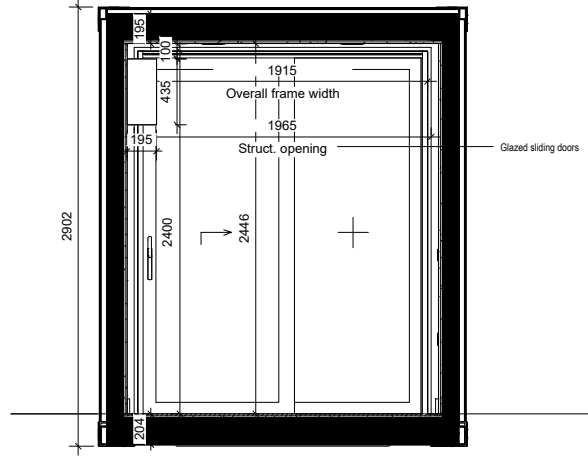

**GENERAL NOTE:**

External Colour: RAL9010  
 Internal Colour (Walls, ceiling): RAL9010  
 Internal Colour (Floor): RAL7016  
 Internal Colour: (Window Frames) RAL901

SCALE 1 : 50  
20ft Container Plan

SCALE 1 : 50  
20ft Container Ceiling

SCALE 1 : 50  
20ft Container Elev 01

SCALE 1 : 50  
20ft Container Elev 03

SCALE 1 : 50  
20ft Container Elev 04

SCALE 1 : 50  
20ft Container Elev 02

project  
 BLOC SPACES  
 blocspaces.com  
 LONDON UK