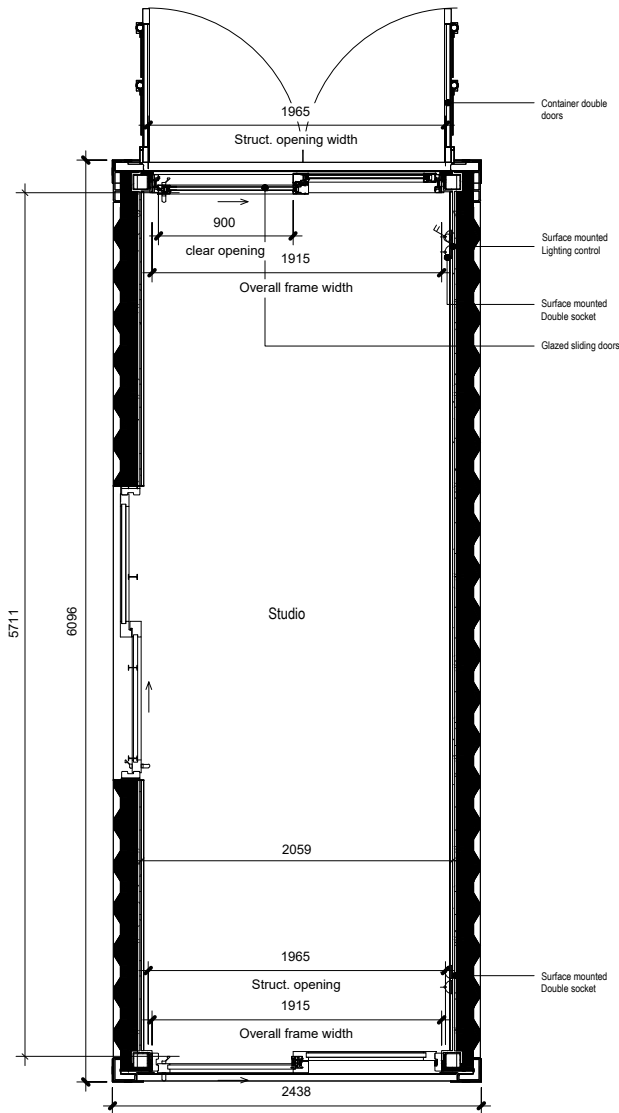

**GENERAL NOTE:**

External Colour: RAL9010  
 Internal Colour (Walls, ceiling): RAL9010  
 Internal Colour (Floor): RAL7016  
 Internal Colour: (Window Frames) RAL901

SCALE 1 : 50  
20ft Container Plan

SCALE 1 : 50  
20ft Container Ceiling

SCALE 1 : 50  
20ft Container Elev 01

SCALE 1 : 50  
20ft Container Elev 03

SCALE 1 : 50  
20ft Container Elev 04

SCALE 1 : 50  
20ft Container Elev 02

project  
 BLOC SPACES  
 blocspaces.com  
 LONDON UK

title  
 WS-150-E2-S1-9010  
 15 SQ M Work Space

scale paper

status revision

drawing no