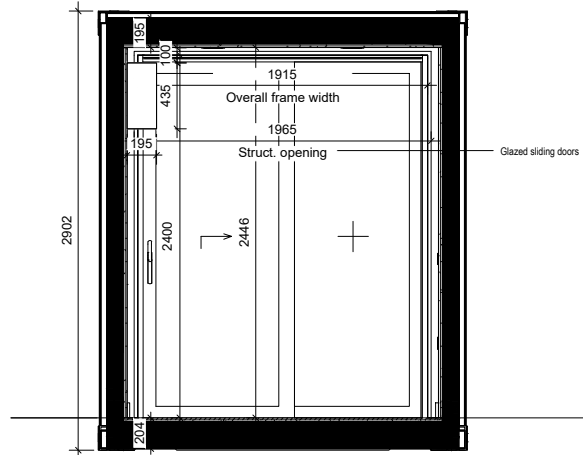

**GENERAL NOTE:**

External Colour: RAL9007  
 Internal Colour (Walls, ceiling): RAL9010  
 Internal Colour (Floor): RAL7016  
 Internal Colour: (Window Frames) RAL901

SCALE 1 : 50  
20ft Container Plan

SCALE 1 : 50  
20ft Container Ceiling

SCALE 1 : 50  
20ft Container Elev 01

SCALE 1 : 50  
20ft Container Elev 03

SCALE 1 : 50  
20ft Container Elev 04

SCALE 1 : 50  
20ft Container Elev 02

project  
 BLOC SPACES  
 blocspaces.com  
 LONDON UK