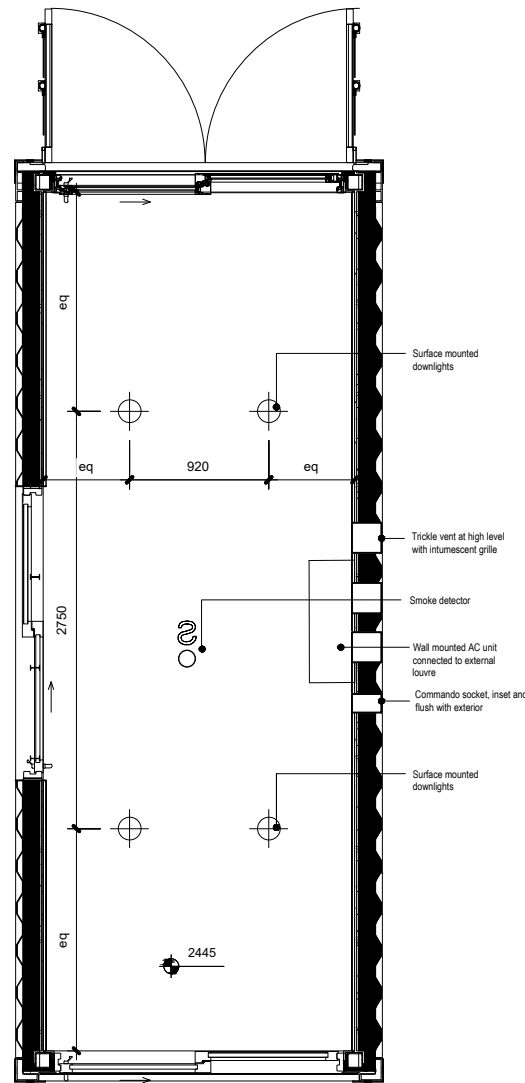

**GENERAL NOTE:**

External Colour: RAL9007  
 Internal Colour (Walls, ceiling): RAL9010  
 Internal Colour (Floor): RAL7016  
 Internal Colour: (Window Frames) RAL901

SCALE 1 : 50  
20ft Container Plan

SCALE 1 : 50  
20ft Container Ceiling

SCALE 1 : 50  
20ft Container Elev 01

SCALE 1 : 50  
20ft Container Elev 03

SCALE 1 : 50  
20ft Container Elev 04

SCALE 1 : 50  
20ft Container Elev 02

project  
 BLOC SPACES  
 blocspaces.com  
 LONDON UK

title  
 WS-150-E2-S1-9007  
 15 SQ M Work Space

scale paper

status revision

drawing no