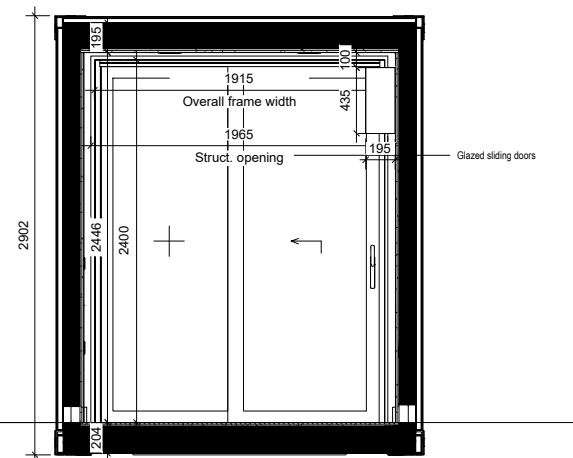

**GENERAL NOTE:**

External Colour: RAL9007  
 Internal Colour (Walls, ceiling): RAL9010  
 Internal Colour (Floor): RAL7016  
 Internal Colour: (Window Frames) RAL901

SCALE 1 : 50  
20ft Container Plan

SCALE 1 : 50  
20ft Container Ceiling

SCALE 1 : 50  
20ft Container Elev 01

SCALE 1 : 50  
20ft Container Elev 03

SCALE 1 : 50  
20ft Container Elev 04

SCALE 1 : 50  
20ft Container Elev 02

project  
 BLOC SPACES  
 blocspaces.com  
 LONDON UK