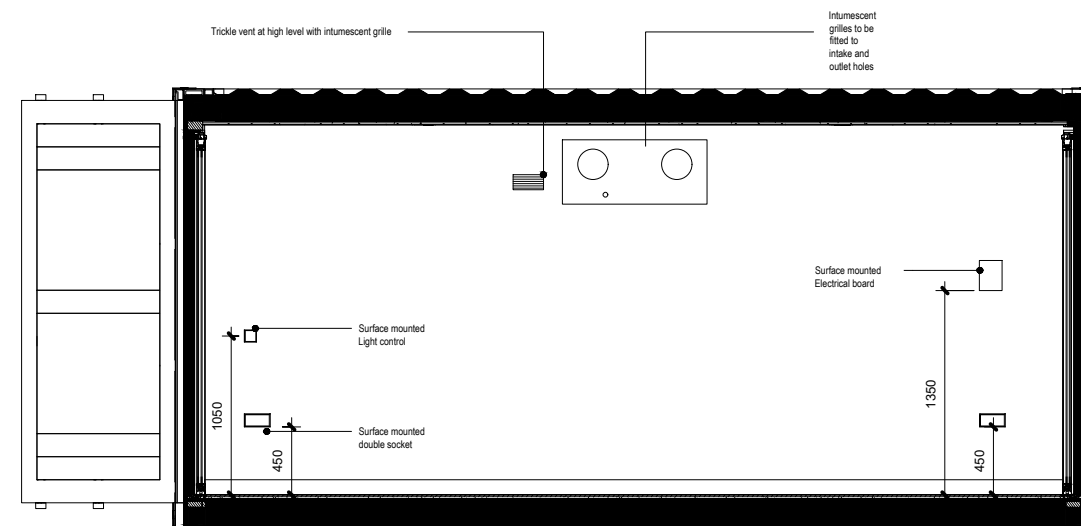

**GENERAL NOTE:**

External Colour: RAL9007  
 Internal Colour (Walls, ceiling): RAL9010  
 Internal Colour (Floor): RAL7016  
 Internal Colour: (Window Frames) RAL901

SCALE 1 : 50  
20ft Container Plan

SCALE 1 : 50  
20ft Container Ceiling

SCALE 1 : 50  
20ft Container Elev 01

SCALE 1 : 50  
20ft Container Elev 03

SCALE 1 : 50  
20ft Container Elev 04

SCALE 1 : 50  
20ft Container Elev 02

project  
 BLOC SPACES  
 blocspaces.com  
 LONDON UK