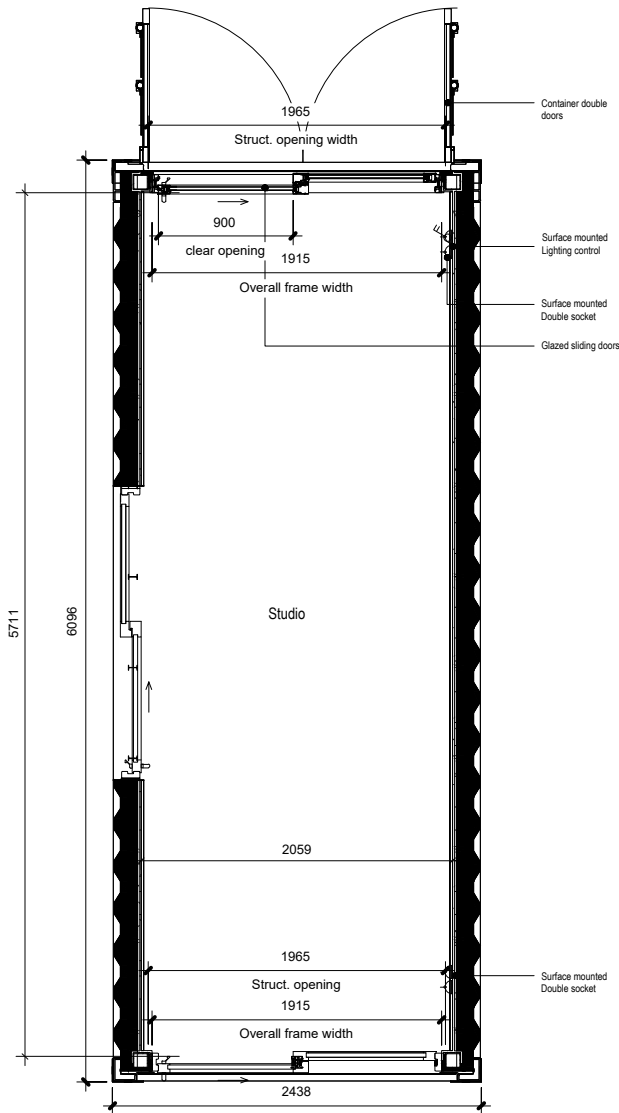

**GENERAL NOTE:**

External Colour: RAL9007  
 Internal Colour (Walls, ceiling): RAL9010  
 Internal Colour (Floor): RAL7016  
 Internal Colour: (Window Frames) RAL901

SCALE 1 : 50  
20ft Container Plan

SCALE 1 : 50  
20ft Container Ceiling

SCALE 1 : 50  
20ft Container Elev 01

SCALE 1 : 50  
20ft Container Elev 03

SCALE 1 : 50  
20ft Container Elev 04

SCALE 1 : 50  
20ft Container Elev 02

project  
 BLOC SPACES  
 blocspaces.com  
 LONDON UK