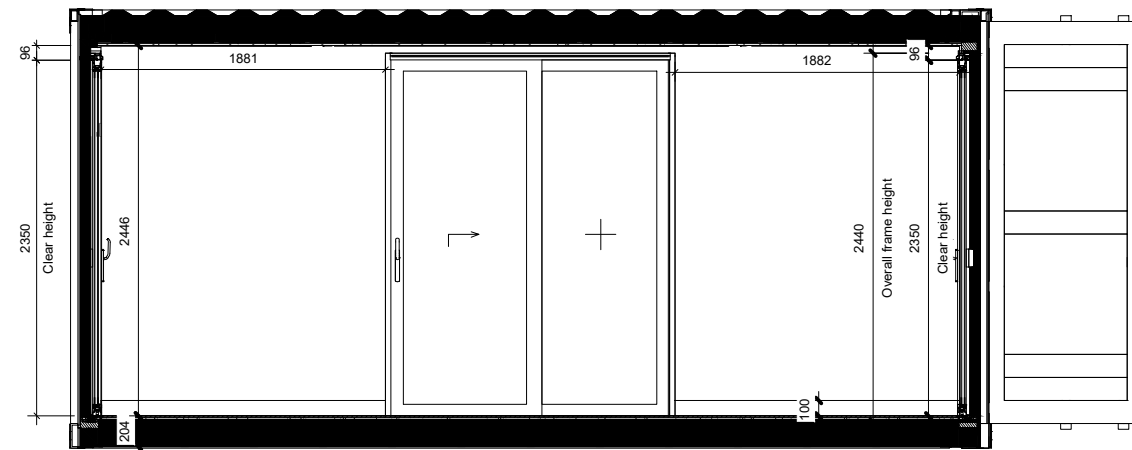

**GENERAL NOTE:**

External Colour: RAL9007  
 Internal Colour (Walls, ceiling): RAL9010  
 Internal Colour (Floor): RAL7016  
 Internal Colour: (Window Frames) RAL901

SCALE 1 : 50  
20ft Container Plan

SCALE 1 : 50  
20ft Container Ceiling

SCALE 1 : 50  
20ft Container Elev 01

SCALE 1 : 50  
20ft Container Elev 03

SCALE 1 : 50  
20ft Container Elev 04

SCALE 1 : 50  
20ft Container Elev 02

project  
 BLOC SPACES  
 blocspaces.com  
 LONDON UK