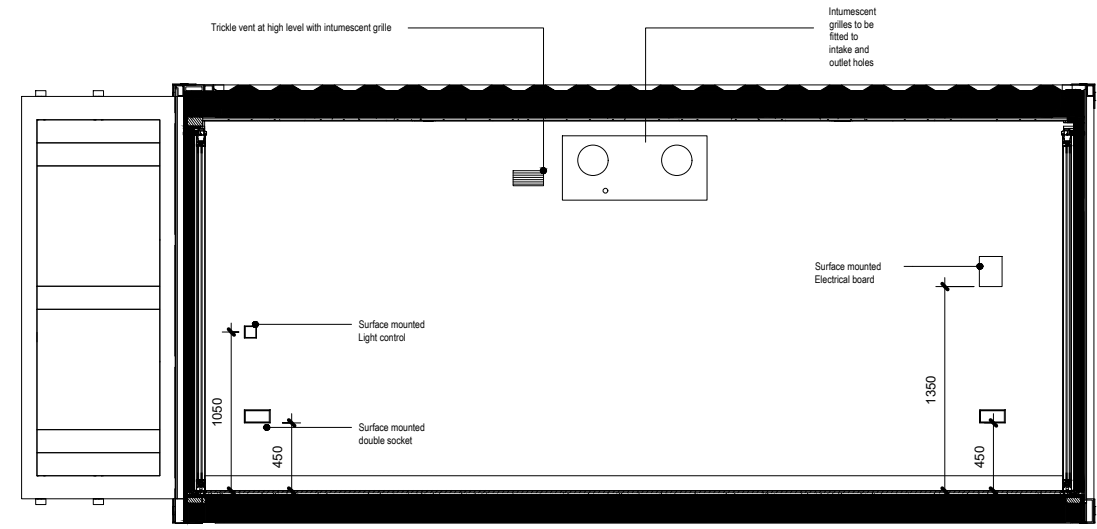

GENERAL NOTE:

External Colour: RAL5010
 Internal Colour (Walls, ceiling): RAL9010
 Internal Colour (Floor): RAL7016
 Internal Colour: (Window Frames) RAL901

SCALE 1 : 50
 20ft Container Plan

SCALE 1 : 50
 20ft Container Ceiling

SCALE 1 : 50
 20ft Container Elev 01

SCALE 1 : 50
 20ft Container Elev 03

SCALE 1 : 50
 20ft Container Elev 04

SCALE 1 : 50
 20ft Container Elev 02

project
 BLOC SPACES
 blocspaces.com
 LONDON UK

title
 WS-150-E2-S1-5010
 15 SQ M Work Space

scale paper

status revision

drawing no