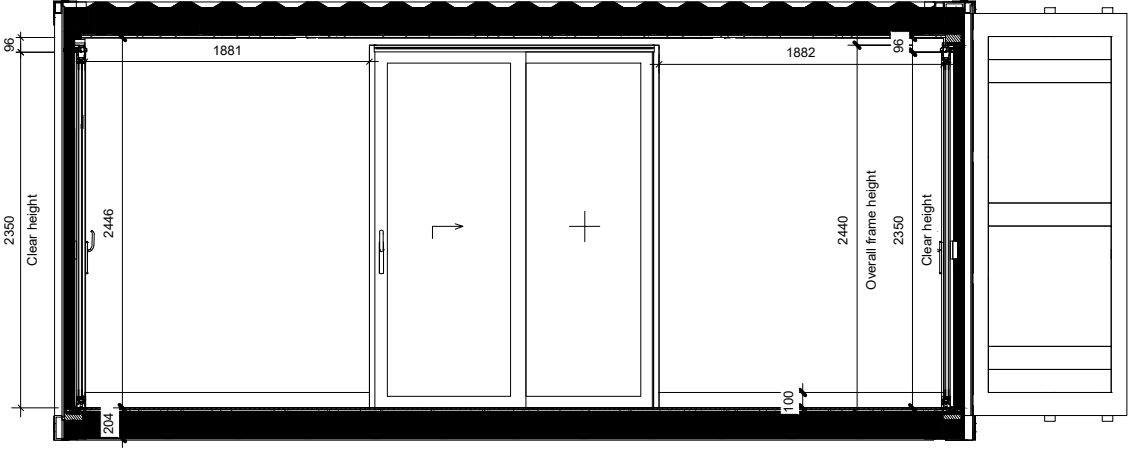

GENERAL NOTE:

External Colour: RAL5010
 Internal Colour (Walls, ceiling): RAL9010
 Internal Colour (Floor): RAL7016
 Internal Colour: (Window Frames) RAL901

SCALE 1 : 50
 20ft Container Plan

SCALE 1 : 50
 20ft Container Ceiling

SCALE 1 : 50
 20ft Container Elev 01

SCALE 1 : 50
 20ft Container Elev 03

SCALE 1 : 50
 20ft Container Elev 04

SCALE 1 : 50
 20ft Container Elev 02

project
 BLOC SPACES
 blocspaces.com
 LONDON UK

title
 WS-150-E2-S1-5010
 15 SQ M Work Space

scale paper

status revision

drawing no