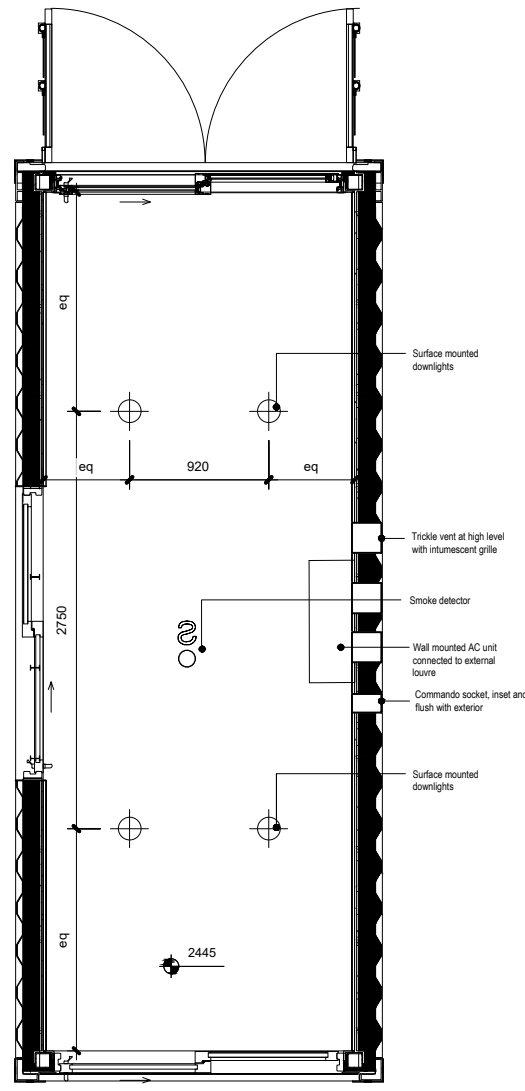

GENERAL NOTE:

External Colour: RAL5010
 Internal Colour (Walls, ceiling): RAL9010
 Internal Colour (Floor): RAL7016
 Internal Colour: (Window Frames) RAL901

SCALE 1 : 50
 20ft Container Plan

SCALE 1 : 50
 20ft Container Ceiling

SCALE 1 : 50
 20ft Container Elev 01

SCALE 1 : 50
 20ft Container Elev 03

SCALE 1 : 50
 20ft Container Elev 04

SCALE 1 : 50
 20ft Container Elev 02

project
 BLOC SPACES
 blocspaces.com
 LONDON UK

title
 WS-150-E2-S1-5010
 15 SQ M Work Space

scale paper

status revision

drawing no