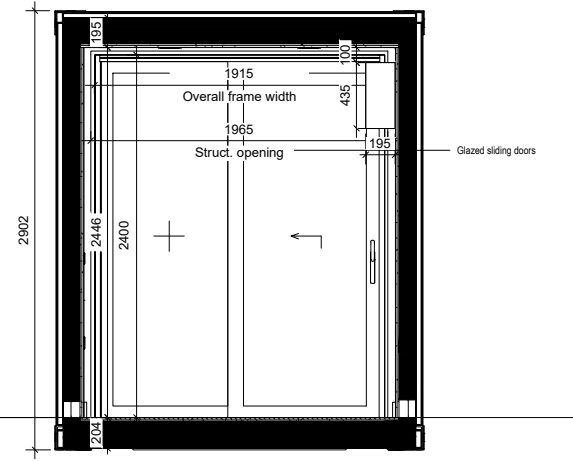

GENERAL NOTE:

External Colour: RAL5010
 Internal Colour (Walls, ceiling): RAL9010
 Internal Colour (Floor): RAL7016
 Internal Colour: (Window Frames) RAL901

SCALE 1 : 50
 20ft Container Plan

SCALE 1 : 50
 20ft Container Ceiling

SCALE 1 : 50
 20ft Container Elev 01

SCALE 1 : 50
 20ft Container Elev 03

SCALE 1 : 50
 20ft Container Elev 04

SCALE 1 : 50
 20ft Container Elev 02

project
 BLOC SPACES
 blocspaces.com
 LONDON UK

title
 WS-150-E2-S1-5010
 15 SQ M Work Space

scale paper

status revision

drawing no