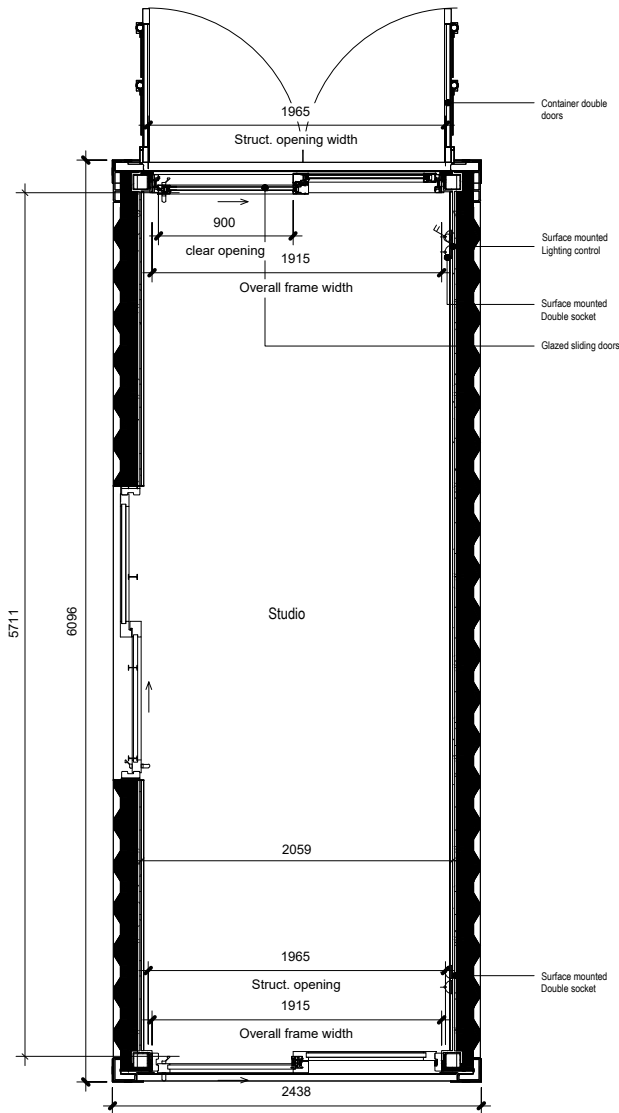

GENERAL NOTE:

External Colour: RAL5010
 Internal Colour (Walls, ceiling): RAL9010
 Internal Colour (Floor): RAL7016
 Internal Colour: (Window Frames) RAL901

SCALE 1 : 50
 20ft Container Plan

SCALE 1 : 50
 20ft Container Ceiling

SCALE 1 : 50
 20ft Container Elev 01

SCALE 1 : 50
 20ft Container Elev 03

SCALE 1 : 50
 20ft Container Elev 04

SCALE 1 : 50
 20ft Container Elev 02

project
 BLOC SPACES
 blocspaces.com
 LONDON UK

title
 WS-150-E2-S1-5010
 15 SQ M Work Space

scale paper

status revision

drawing no