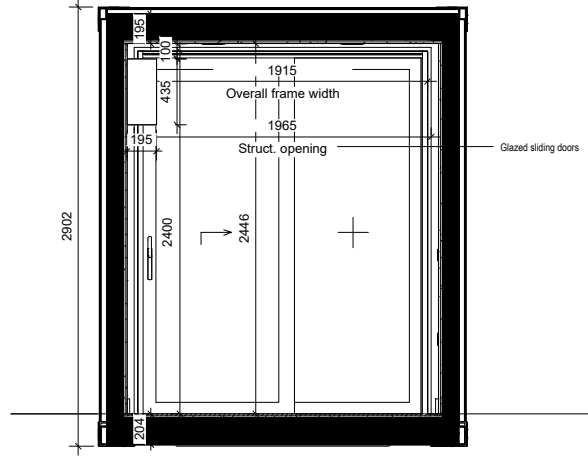

GENERAL NOTE:

External Colour: RAL5010
 Internal Colour (Walls, ceiling): RAL9010
 Internal Colour (Floor): RAL7016
 Internal Colour: (Window Frames) RAL901

SCALE 1 : 50
 20ft Container Plan

SCALE 1 : 50
 20ft Container Ceiling

SCALE 1 : 50
 20ft Container Elev 01

SCALE 1 : 50
 20ft Container Elev 03

SCALE 1 : 50
 20ft Container Elev 04

SCALE 1 : 50
 20ft Container Elev 02

project
 BLOC SPACES
 blocspaces.com
 LONDON UK

title
 WS-150-E2-S1-5010
 15 SQ M Work Space

scale paper

status revision

drawing no