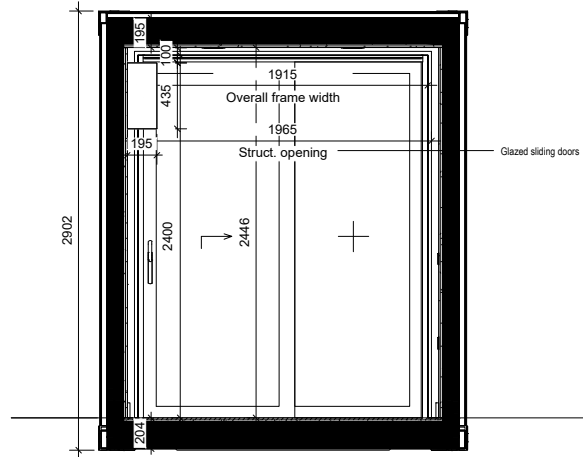

**GENERAL NOTE:**

External Colour: RAL5010  
 Internal Colour (Walls, ceiling): RAL9010  
 Internal Colour (Floor): RAL7016  
 Internal Colour: (Window Frames) RAL901

SCALE 1 : 50  
20ft Container Plan

SCALE 1 : 50  
20ft Container Ceiling

SCALE 1 : 50  
20ft Container Elev 01

SCALE 1 : 50  
20ft Container Elev 03

SCALE 1 : 50  
20ft Container Elev 04

SCALE 1 : 50  
20ft Container Elev 02

project  
 BLOC SPACES  
 blocspaces.com  
 LONDON UK