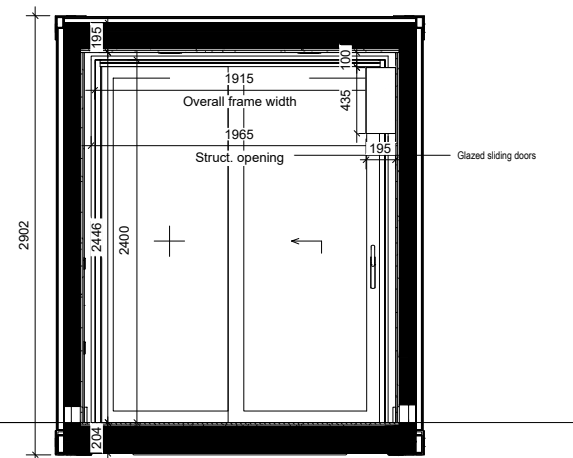

**GENERAL NOTE:**

External Colour: RAL5010  
 Internal Colour (Walls, ceiling): RAL9010  
 Internal Colour (Floor): RAL7016  
 Internal Colour: (Window Frames) RAL901

SCALE 1 : 50  
20ft Container Plan

SCALE 1 : 50  
20ft Container Ceiling

SCALE 1 : 50  
20ft Container Elev 01

SCALE 1 : 50  
20ft Container Elev 03

SCALE 1 : 50  
20ft Container Elev 04

SCALE 1 : 50  
20ft Container Elev 02

project  
 BLOC SPACES  
 blocspaces.com  
 LONDON UK