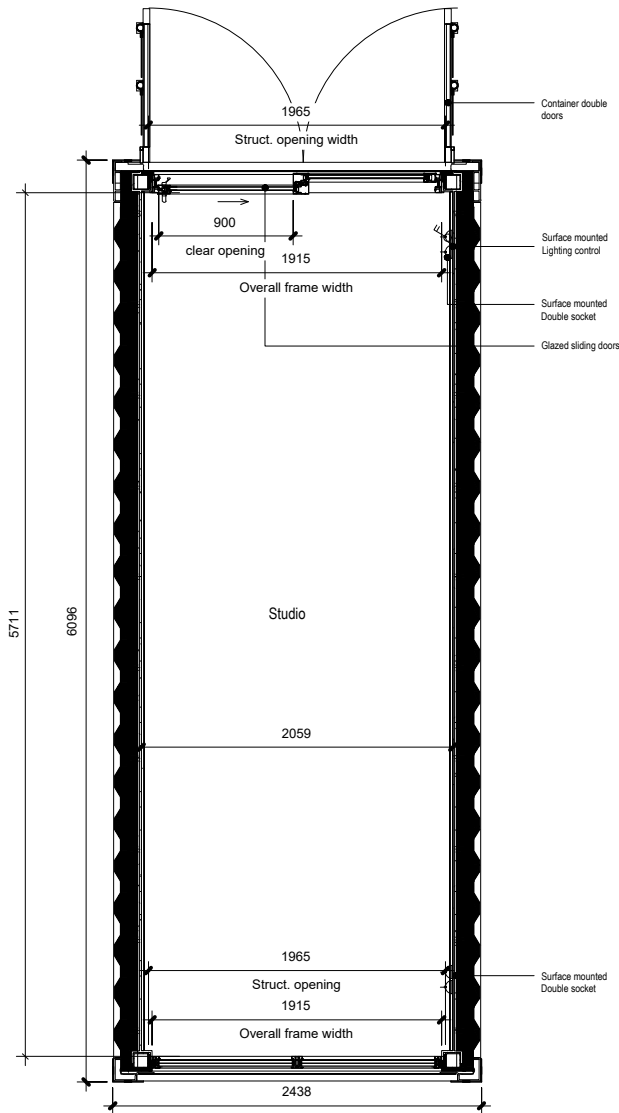

**GENERAL NOTE:**

External Colour: RAL5010  
 Internal Colour (Walls, ceiling): RAL9010  
 Internal Colour (Floor): RAL7016  
 Internal Colour: (Window Frames) RAL901

SCALE 1 : 50  
20ft Container Plan

SCALE 1 : 50  
20ft Container Ceiling

SCALE 1 : 50  
20ft Container Elev 01

SCALE 1 : 50  
20ft Container Elev 03

SCALE 1 : 50  
20ft Container Elev 04

SCALE 1 : 50  
20ft Container Elev 02

project  
 BLOC SPACES  
 blocspaces.com  
 LONDON UK