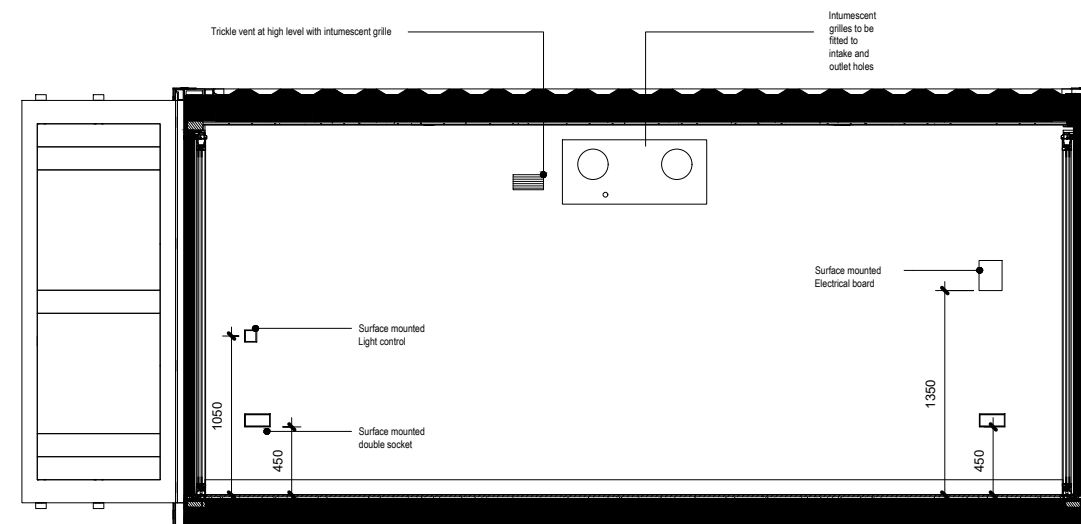

**GENERAL NOTE:**

External Colour: RAL5010  
 Internal Colour (Walls, ceiling): RAL9010  
 Internal Colour (Floor): RAL7016  
 Internal Colour: (Window Frames) RAL901

SCALE 1 : 50  
20ft Container Plan

SCALE 1 : 50  
20ft Container Ceiling

SCALE 1 : 50  
20ft Container Elev 01

SCALE 1 : 50  
20ft Container Elev 03

SCALE 1 : 50  
20ft Container Elev 04

SCALE 1 : 50  
20ft Container Elev 02

project  
 BLOC SPACES  
 blocspaces.com  
 LONDON UK