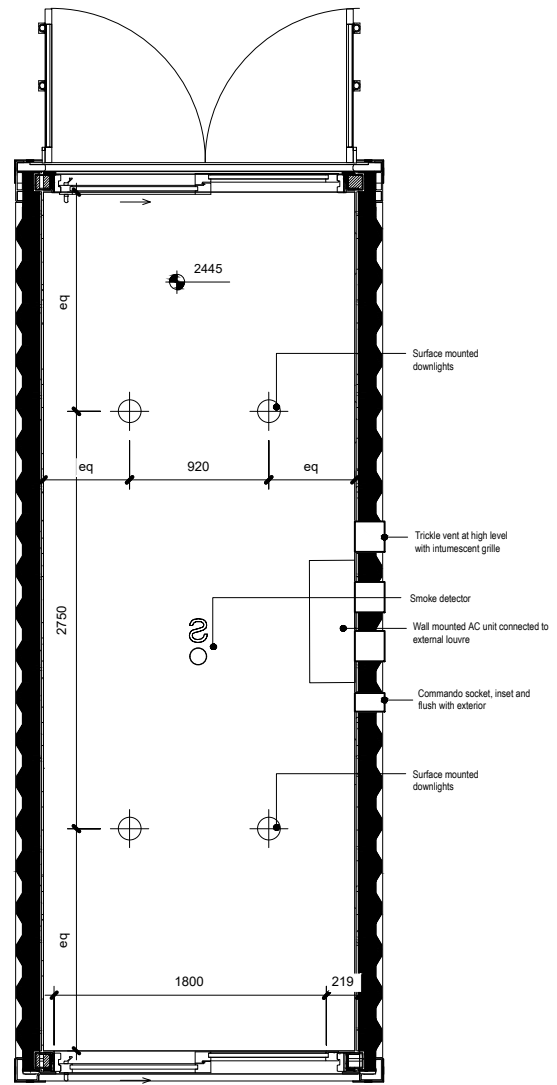

**GENERAL NOTE:**

External Colour: RAL5010  
 Internal Colour (Walls, ceiling): RAL9010  
 Internal Colour (Floor): RAL7016  
 Internal Colour: (Window Frames) RAL901

SCALE 1 : 50  
20ft Container Plan

SCALE 1 : 50  
20ft Container Ceiling

SCALE 1 : 50  
20ft Container Elev 01

SCALE 1 : 50  
20ft Container Elev 03

SCALE 1 : 50  
20ft Container Elev 04

SCALE 1 : 50  
20ft Container Elev 02

project  
 BLOC SPACES  
 blocspaces.com  
 LONDON UK