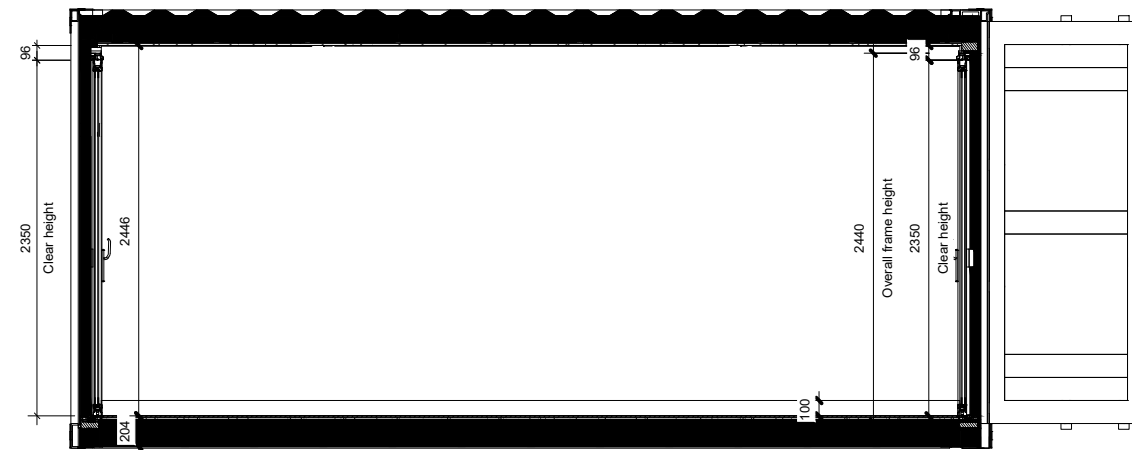

**GENERAL NOTE:**

External Colour: RAL5010  
 Internal Colour (Walls, ceiling): RAL9010  
 Internal Colour (Floor): RAL7016  
 Internal Colour: (Window Frames) RAL901

SCALE 1 : 50  
20ft Container Plan

SCALE 1 : 50  
20ft Container Ceiling

SCALE 1 : 50  
20ft Container Elev 01

SCALE 1 : 50  
20ft Container Elev 03

SCALE 1 : 50  
20ft Container Elev 04

SCALE 1 : 50  
20ft Container Elev 02

project  
 BLOC SPACES  
 blocspaces.com  
 LONDON UK