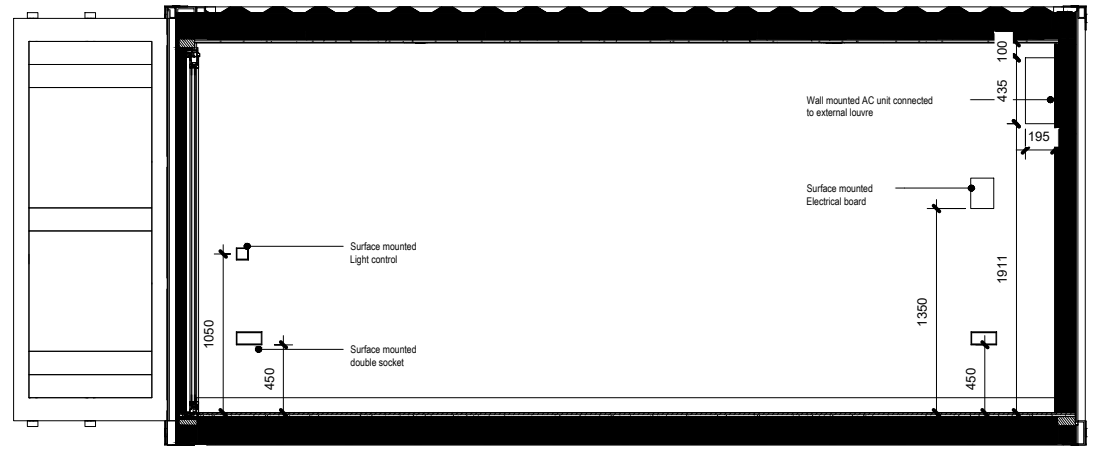

GENERAL NOTE:

External Colour: RAL9010
 Internal Colour (Walls, ceiling): RAL9010
 Internal Colour (Floor): RAL7016
 Internal Colour: (Window Frames) RAL901

SCALE 1 : 50
 20ft Container Plan

SCALE 1 : 50
 20ft Container Ceiling

SCALE 1 : 50
 20ft Container Elev 01

SCALE 1 : 50
 20ft Container Elev 03

SCALE 1 : 50
 20ft Container Elev 04

SCALE 1 : 50
 20ft Container Elev 02

project
 BLOC SPACES
 blocspaces.com
 LONDON UK

title
 WS-150-E1-S0-9010
 15 SQ M Work Space

scale paper

status revision

drawing no