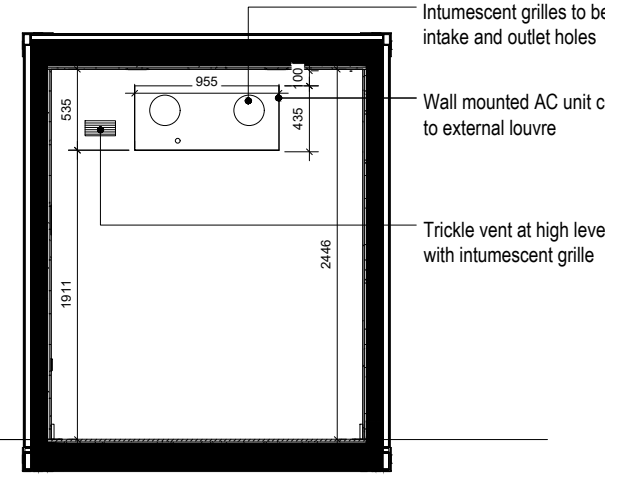

GENERAL NOTE:

External Colour: RAL9010
 Internal Colour (Walls, ceiling): RAL9010
 Internal Colour (Floor): RAL7016
 Internal Colour: (Window Frames) RAL901

SCALE 1 : 50
 20ft Container Plan

SCALE 1 : 50
 20ft Container Ceiling

SCALE 1 : 50
 20ft Container Elev 01

SCALE 1 : 50
 20ft Container Elev 03

SCALE 1 : 50
 20ft Container Elev 04

SCALE 1 : 50
 20ft Container Elev 02

project
 BLOC SPACES
 blocspaces.com
 LONDON UK

title
 WS-150-E1-S0-9010
 15 SQ M Work Space

scale paper

status revision

drawing no