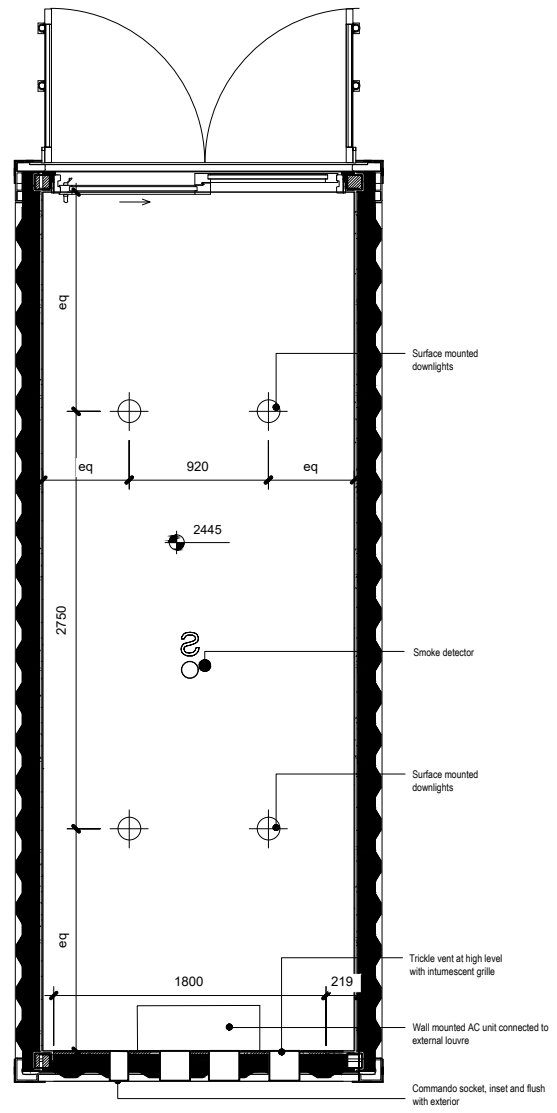

GENERAL NOTE:

External Colour: RAL9010
 Internal Colour (Walls, ceiling): RAL9010
 Internal Colour (Floor): RAL7016
 Internal Colour: (Window Frames) RAL901

SCALE 1 : 50
 20ft Container Plan

SCALE 1 : 50
 20ft Container Ceiling

SCALE 1 : 50
 20ft Container Elev 01

SCALE 1 : 50
 20ft Container Elev 03

SCALE 1 : 50
 20ft Container Elev 04

SCALE 1 : 50
 20ft Container Elev 02

project
 BLOC SPACES
 blocspaces.com
 LONDON UK

title
 WS-150-E1-S0-9010
 15 SQ M Work Space

scale paper

status revision

drawing no