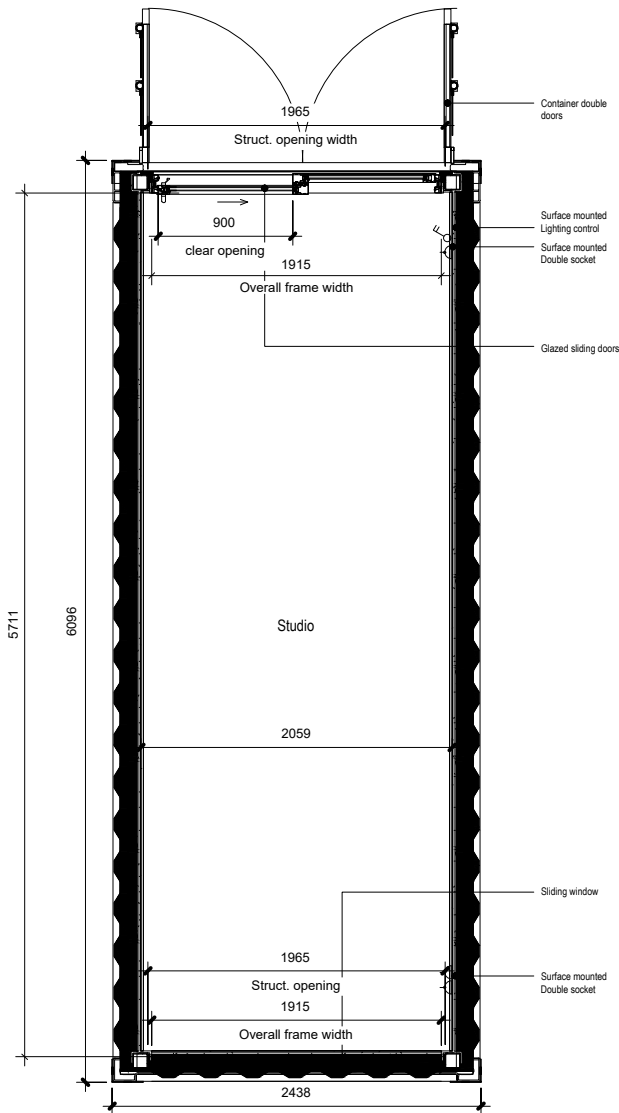

GENERAL NOTE:

External Colour: RAL9010
 Internal Colour (Walls, ceiling): RAL9010
 Internal Colour (Floor): RAL7016
 Internal Colour: (Window Frames) RAL901

SCALE 1 : 50
 20ft Container Plan

SCALE 1 : 50
 20ft Container Ceiling

SCALE 1 : 50
 20ft Container Elev 01

SCALE 1 : 50
 20ft Container Elev 03

SCALE 1 : 50
 20ft Container Elev 04

SCALE 1 : 50
 20ft Container Elev 02

project
 BLOC SPACES
 blocspaces.com
 LONDON UK

title
 WS-150-E1-S0-9010
 15 SQ M Work Space

scale paper

status revision

drawing no