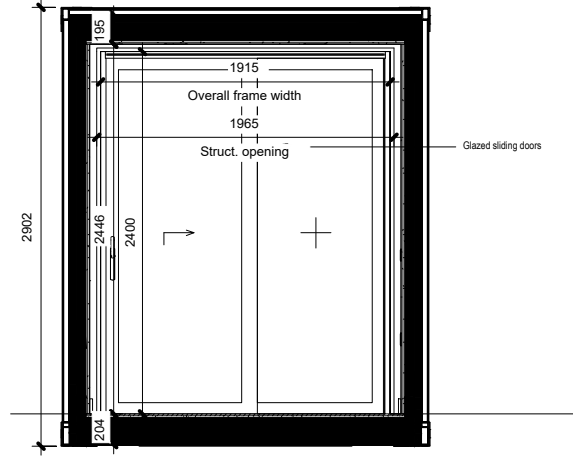

GENERAL NOTE:

External Colour: RAL9010
 Internal Colour (Walls, ceiling): RAL9010
 Internal Colour (Floor): RAL7016
 Internal Colour: (Window Frames) RAL901

SCALE 1 : 50
 20ft Container Plan

SCALE 1 : 50
 20ft Container Ceiling

SCALE 1 : 50
 20ft Container Elev 01

SCALE 1 : 50
 20ft Container Elev 03

SCALE 1 : 50
 20ft Container Elev 04

SCALE 1 : 50
 20ft Container Elev 02

project
 BLOC SPACES
 blocspaces.com
 LONDON UK

title
 WS-150-E1-S0-9010
 15 SQ M Work Space

scale paper

status revision

drawing no