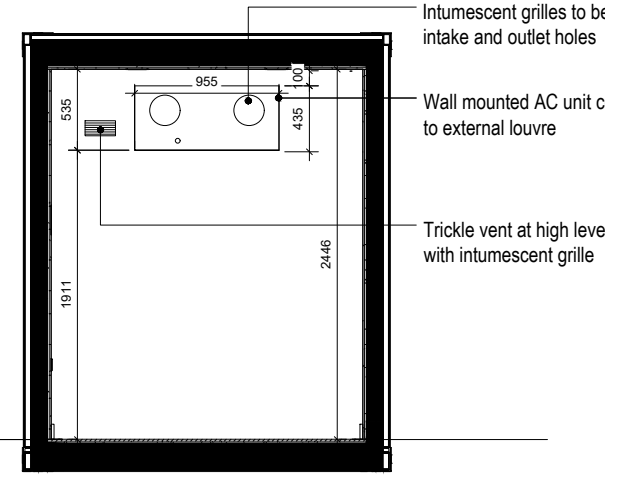

**GENERAL NOTE:**  
 External Colour: RAL9007  
 Internal Colour (Walls, ceiling): RAL9010  
 Internal Colour (Floor): RAL7016  
 Internal Colour: (Window Frames) RAL901

SCALE 1 : 50  
 20ft Container Plan

SCALE 1 : 50  
 20ft Container Ceiling

SCALE 1 : 50  
 20ft Container Elev 01

SCALE 1 : 50  
 20ft Container Elev 03

SCALE 1 : 50  
 20ft Container Elev 04

SCALE 1 : 50  
 20ft Container Elev 02

project	BLOC SPACES blocspaces.com LONDON UK
title	WS-150-E1-S0-9007 15 SQ M Work Space
scale	paper
status	revision
drawing no	