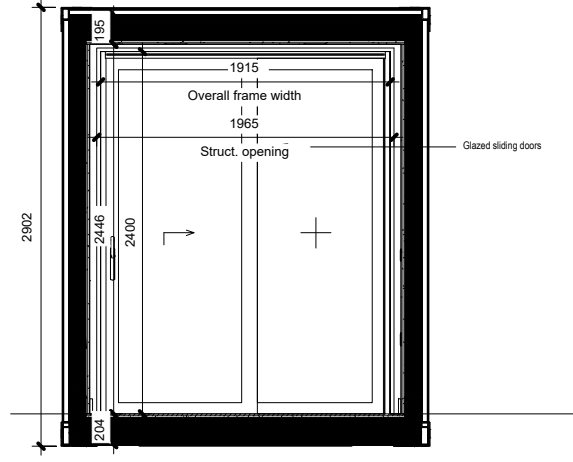

**GENERAL NOTE:**  
 External Colour: RAL9007  
 Internal Colour (Walls, ceiling): RAL9010  
 Internal Colour (Floor): RAL7016  
 Internal Colour: (Window Frames) RAL901

SCALE 1 : 50  
 20ft Container Plan

SCALE 1 : 50  
 20ft Container Ceiling

SCALE 1 : 50  
 20ft Container Elev 01

SCALE 1 : 50  
 20ft Container Elev 03

SCALE 1 : 50  
 20ft Container Elev 04

SCALE 1 : 50  
 20ft Container Elev 02

project	BLOC SPACES blocspaces.com LONDON UK
title	WS-150-E1-S0-9007 15 SQ M Work Space
scale	paper
status	revision
drawing no	