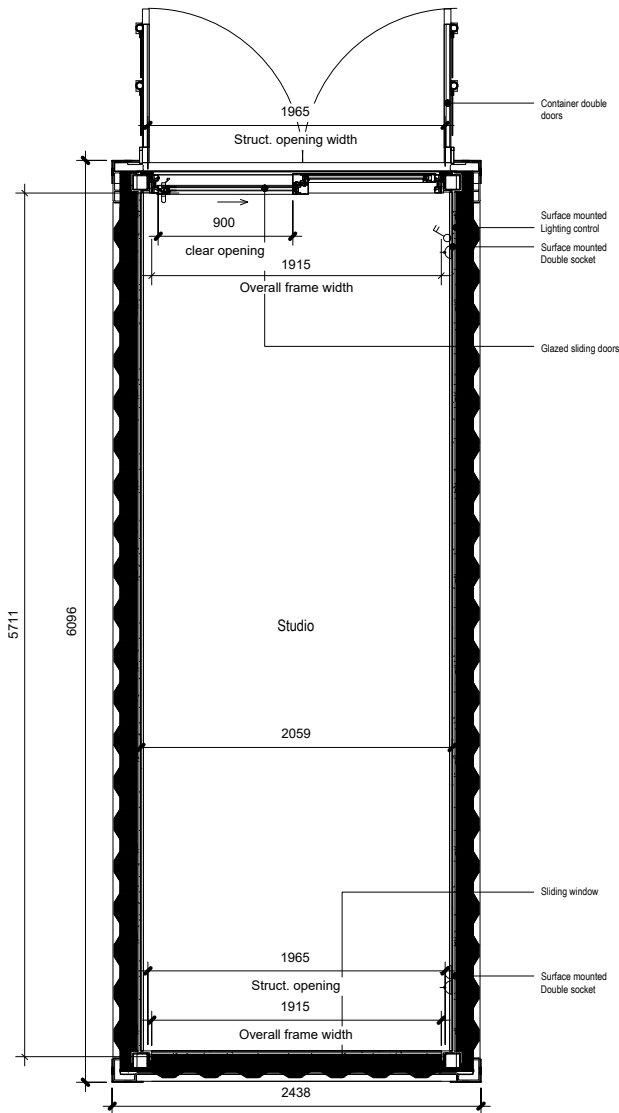

**GENERAL NOTE:**  
 External Colour: RAL9007  
 Internal Colour (Walls, ceiling): RAL9010  
 Internal Colour (Floor): RAL7016  
 Internal Colour: (Window Frames) RAL901

SCALE 1 : 50  
 20ft Container Plan

SCALE 1 : 50  
 20ft Container Ceiling

SCALE 1 : 50  
 20ft Container Elev 01

SCALE 1 : 50  
 20ft Container Elev 03

SCALE 1 : 50  
 20ft Container Elev 04

SCALE 1 : 50  
 20ft Container Elev 02

project	BLOC SPACES blocspaces.com LONDON UK
title	WS-150-E1-S0-9007 15 SQ M Work Space
scale	paper
status	revision
drawing no	