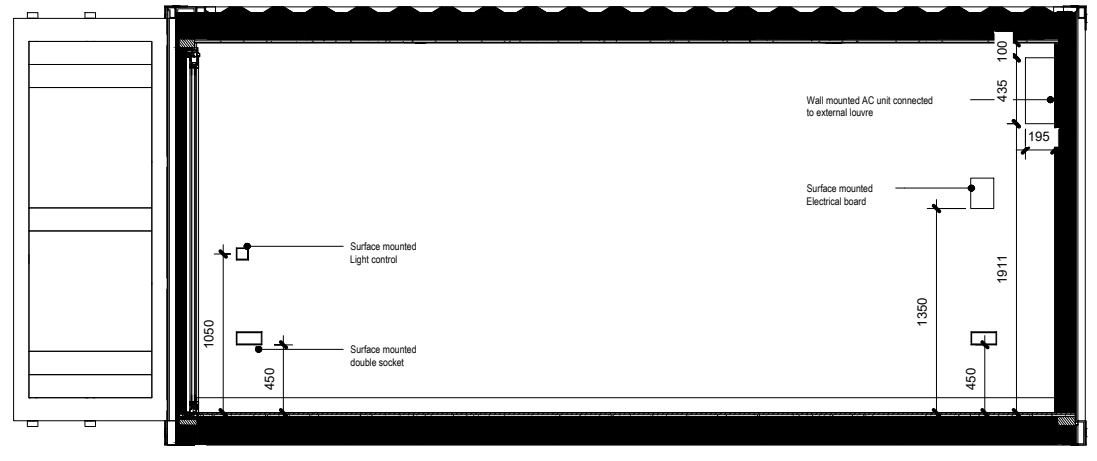

SCALE 1 : 50  
 20ft Container Ceiling

SCALE 1 : 50  
 20ft Container Elev 01

SCALE 1 : 50  
 20ft Container Elev 03

SCALE 1 : 50  
 20ft Container Elev 04

SCALE 1 : 50  
 20ft Container Elev 02

project	BLOC SPACES blocspaces.com LONDON UK
title	WS-150-E1-S0-9007 15 SQ M Work Space
scale	paper
status	revision
drawing no	