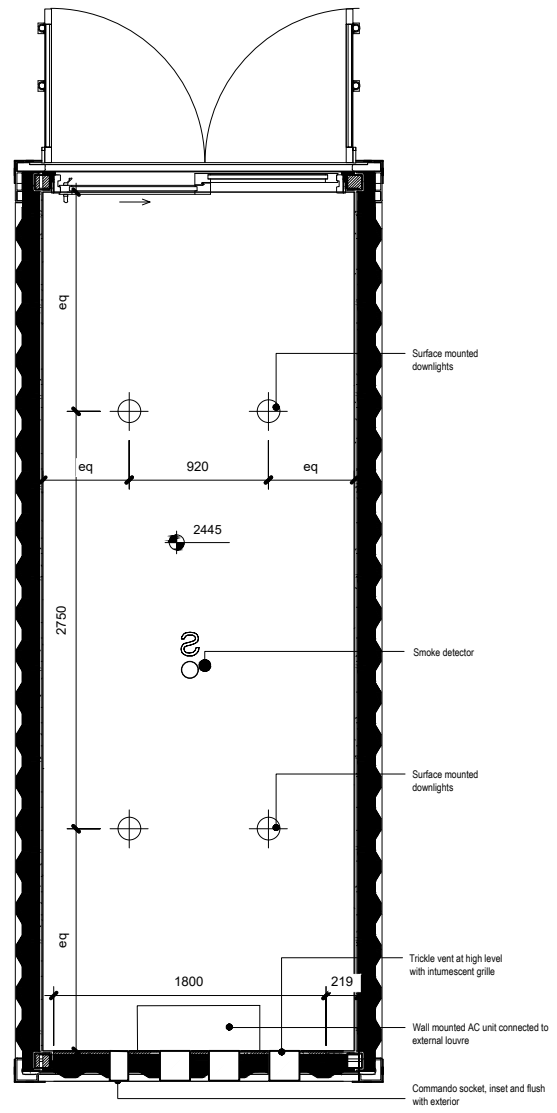

**GENERAL NOTE:**  
 External Colour: RAL9007  
 Internal Colour (Walls, ceiling): RAL9010  
 Internal Colour (Floor): RAL7016  
 Internal Colour: (Window Frames) RAL901

SCALE 1 : 50  
 20ft Container Plan

SCALE 1 : 50  
 20ft Container Ceiling

SCALE 1 : 50  
 20ft Container Elev 01

SCALE 1 : 50  
 20ft Container Elev 03

SCALE 1 : 50  
 20ft Container Elev 04

SCALE 1 : 50  
 20ft Container Elev 02

project	BLOC SPACES blocspaces.com LONDON UK
title	WS-150-E1-S0-9007 15 SQ M Work Space
scale	paper
status	revision
drawing no	