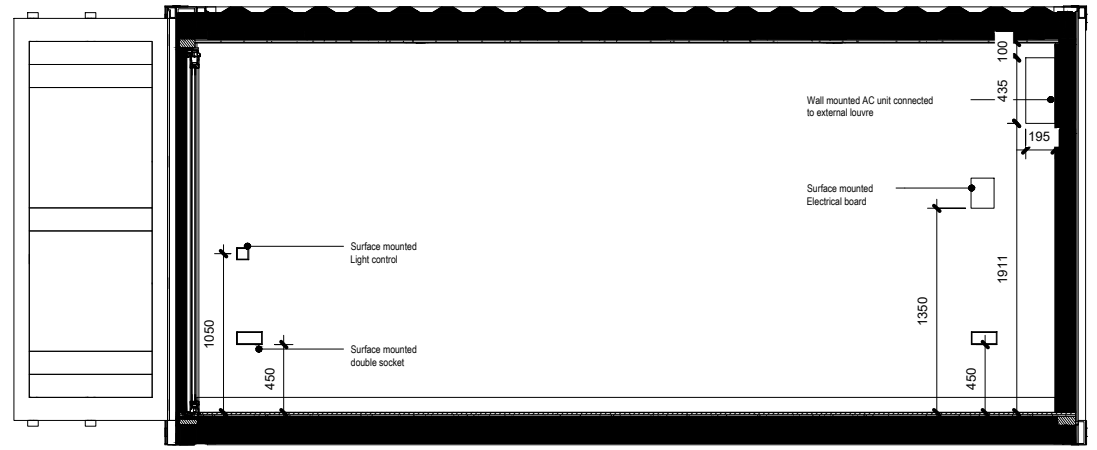

GENERAL NOTE:

External Colour: RAL5010
 Internal Colour (Walls, ceiling): RAL9010
 Internal Colour (Floor): RAL7016
 Internal Colour: (Window Frames) RAL901

SCALE 1 : 50
 20ft Container Plan

SCALE 1 : 50
 20ft Container Ceiling

SCALE 1 : 50
 20ft Container Elev 01

SCALE 1 : 50
 20ft Container Elev 03

SCALE 1 : 50
 20ft Container Elev 04

SCALE 1 : 50
 20ft Container Elev 02

project	
BLOC SPACES	
blocspaces.com	
LONDON UK	
title	
WS-150-E1-S0-5010	
15 SQ M Work Space	
scale	paper
status	revision
drawing no	