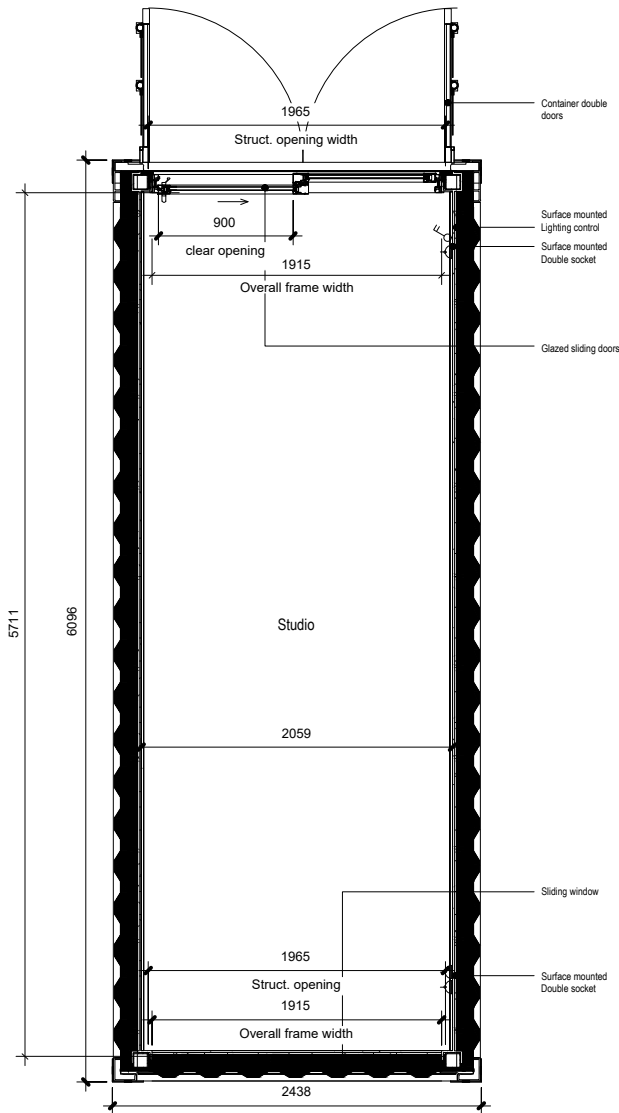

GENERAL NOTE:

External Colour: RAL5010
 Internal Colour (Walls, ceiling): RAL9010
 Internal Colour (Floor): RAL7016
 Internal Colour: (Window Frames) RAL901

SCALE 1 : 50
 20ft Container Plan

SCALE 1 : 50
 20ft Container Ceiling

SCALE 1 : 50
 20ft Container Elev 01

SCALE 1 : 50
 20ft Container Elev 03

SCALE 1 : 50
 20ft Container Elev 04

SCALE 1 : 50
 20ft Container Elev 02

project	
BLOC SPACES	
blocspaces.com	
LONDON UK	
title	
WS-150-E1-S0-5010	
15 SQ M Work Space	
scale	paper
status	revision
drawing no	