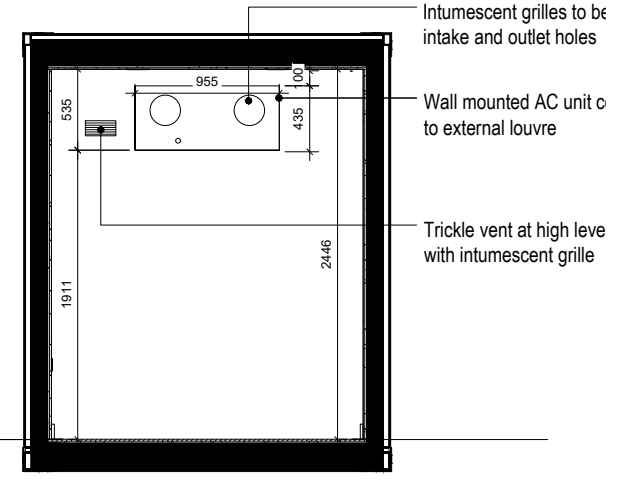

GENERAL NOTE:

External Colour: RAL5010
 Internal Colour (Walls, ceiling): RAL9010
 Internal Colour (Floor): RAL7016
 Internal Colour: (Window Frames) RAL901

SCALE 1 : 50
 20ft Container Plan

SCALE 1 : 50
 20ft Container Ceiling

SCALE 1 : 50
 20ft Container Elev 01

SCALE 1 : 50
 20ft Container Elev 03

SCALE 1 : 50
 20ft Container Elev 04

SCALE 1 : 50
 20ft Container Elev 02

project	
BLOC SPACES	
blocspaces.com	
LONDON UK	
title	
WS-150-E1-S0-5010	
15 SQ M Work Space	
scale	paper
status	revision
drawing no	