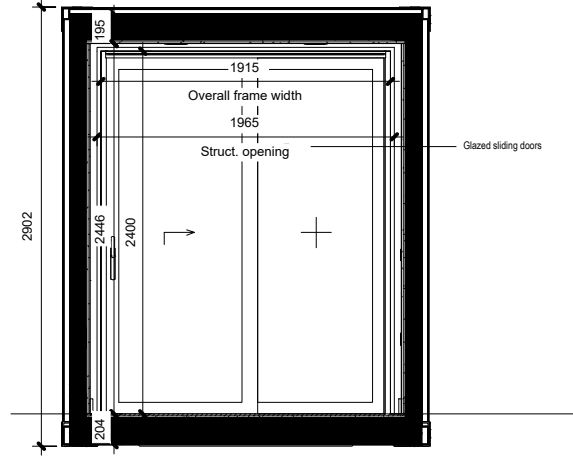

GENERAL NOTE:

External Colour: RAL5010
 Internal Colour (Walls, ceiling): RAL9010
 Internal Colour (Floor): RAL7016
 Internal Colour: (Window Frames) RAL901

SCALE 1 : 50
 20ft Container Plan

SCALE 1 : 50
 20ft Container Ceiling

SCALE 1 : 50
 20ft Container Elev 01

SCALE 1 : 50
 20ft Container Elev 03

SCALE 1 : 50
 20ft Container Elev 04

SCALE 1 : 50
 20ft Container Elev 02

project	
BLOC SPACES	
blocspaces.com	
LONDON UK	
title	
WS-150-E1-S0-5010	
15 SQ M Work Space	
scale	paper
status	revision
drawing no	