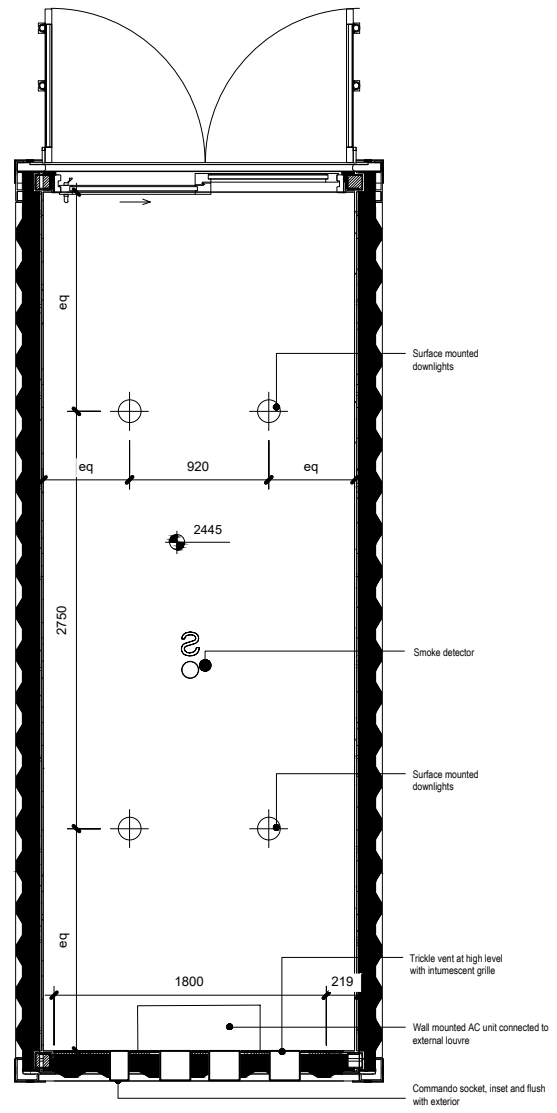

GENERAL NOTE:

External Colour: RAL5010
 Internal Colour (Walls, ceiling): RAL9010
 Internal Colour (Floor): RAL7016
 Internal Colour: (Window Frames) RAL901

SCALE 1 : 50
 20ft Container Plan

SCALE 1 : 50
 20ft Container Ceiling

SCALE 1 : 50
 20ft Container Elev 01

SCALE 1 : 50
 20ft Container Elev 03

SCALE 1 : 50
 20ft Container Elev 04

SCALE 1 : 50
 20ft Container Elev 02

project	
BLOC SPACES	
blocspaces.com	
LONDON UK	
title	
WS-150-E1-S0-5010	
15 SQ M Work Space	
scale	paper
status	revision
drawing no	