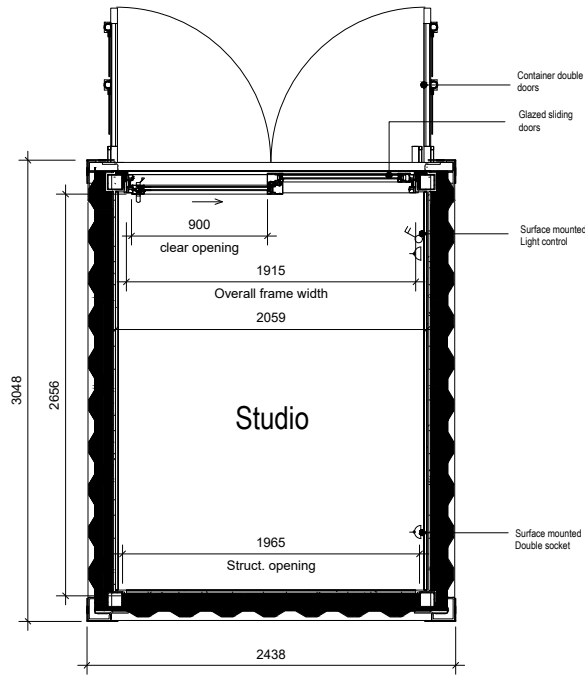

**GENERAL NOTE:**

External Colour: RAL7016  
 Internal Colour (Walls, ceiling): RAL9010  
 Internal Colour (Floor): RAL7016  
 Internal Colour: (Window Frames) RAL901

SCALE 1 : 50  
 10ft Container Plan

SCALE 1 : 50  
 10ft Container Ceiling

SCALE 1 : 50  
 10ft Container Elev 01

SCALE 1 : 50  
 10ft Container Elev 03

SCALE 1 : 50  
 10ft Container Elev 04

SCALE 1 : 50  
 10ft Container Elev 02

project  
 BLOC SPACES  
 blocspaces.com  
 LONDON UK