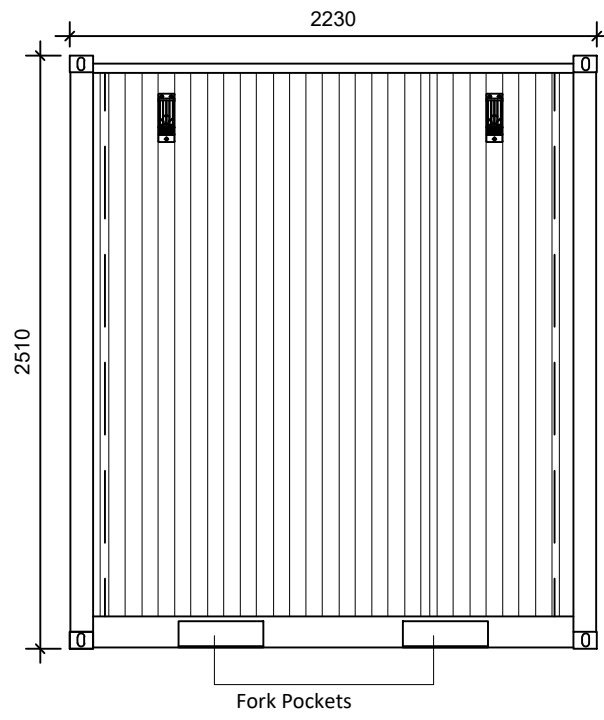

GENERAL NOTE:

- External Colour: RAL6007
- ISO Standard
- CSC Plate
- Lockbox
- Vents
- Fork Pockets

SCALE 1 : 75
MN Container Plan

SCALE 1 : 75
MN Container Elev 01

SCALE 1 : 75
MN Container Elev 02

SCALE 1 : 75
MN Container Elev 03

SCALE 1 : 75
MN Container Elev 04

project	
BLOC SPACES	
blocspaces.com	
LONDON UK	
title	
MN-070-E1-S0-6007	
7 SQ M Storage Space	
scale	paper
status	revision
drawing no	