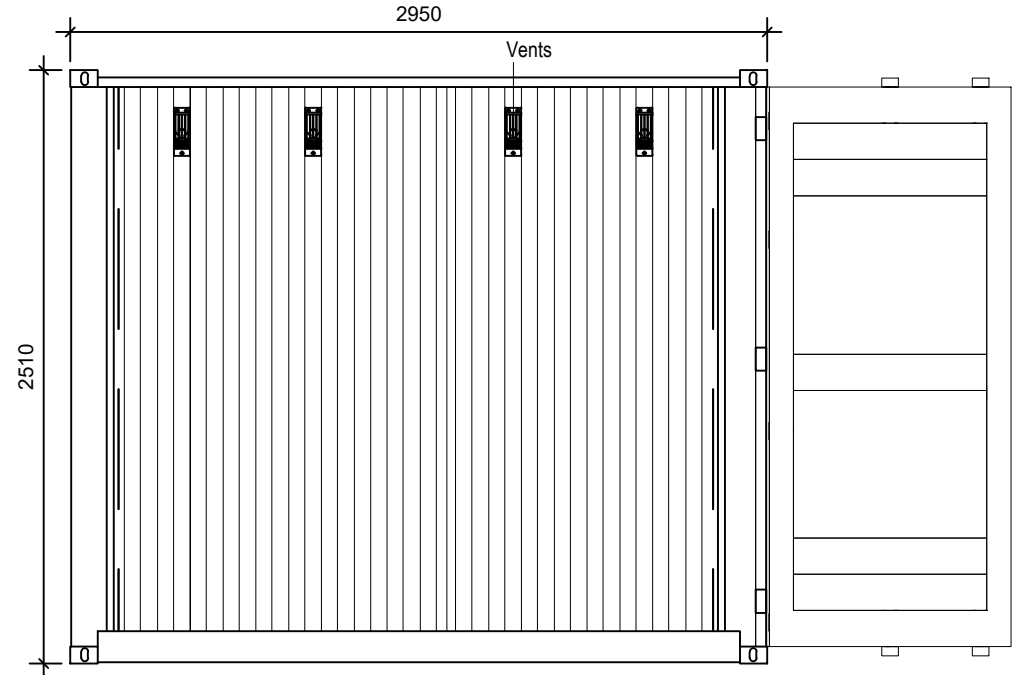

GENERAL NOTE:

- External Colour: RAL6007
- ISO Standard
- CSC Plate
- Lockbox
- Vents
- Fork Pockets

SCALE 1 : 75
MN Container Plan

SCALE 1 : 75
MN Container Elev 01

SCALE 1 : 75
MN Container Elev 02

SCALE 1 : 75
MN Container Elev 03

SCALE 1 : 75
MN Container Elev 04

project	
BLOC SPACES	
blocspaces.com	
LONDON UK	
title	
MN-070-E1-S0-6007	
7 SQ M Storage Space	
scale	paper
status	revision
drawing no	