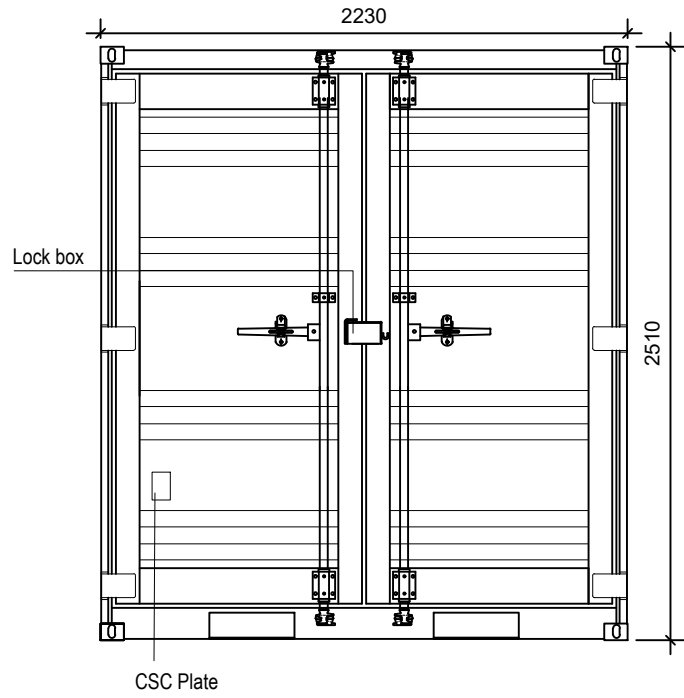

GENERAL NOTE:

- External Colour: RAL6007
- ISO Standard
- CSC Plate
- Lockbox
- Vents
- Fork Pockets

SCALE 1 : 75
MN Container Plan

SCALE 1 : 75
MN Container Elev 01

SCALE 1 : 75
MN Container Elev 02

SCALE 1 : 75
MN Container Elev 03

SCALE 1 : 75
MN Container Elev 04

project	
BLOC SPACES	
blocspaces.com	
LONDON UK	
title	
MN-070-E1-S0-6007	
7 SQ M Storage Space	
scale	paper
status	revision
drawing no	