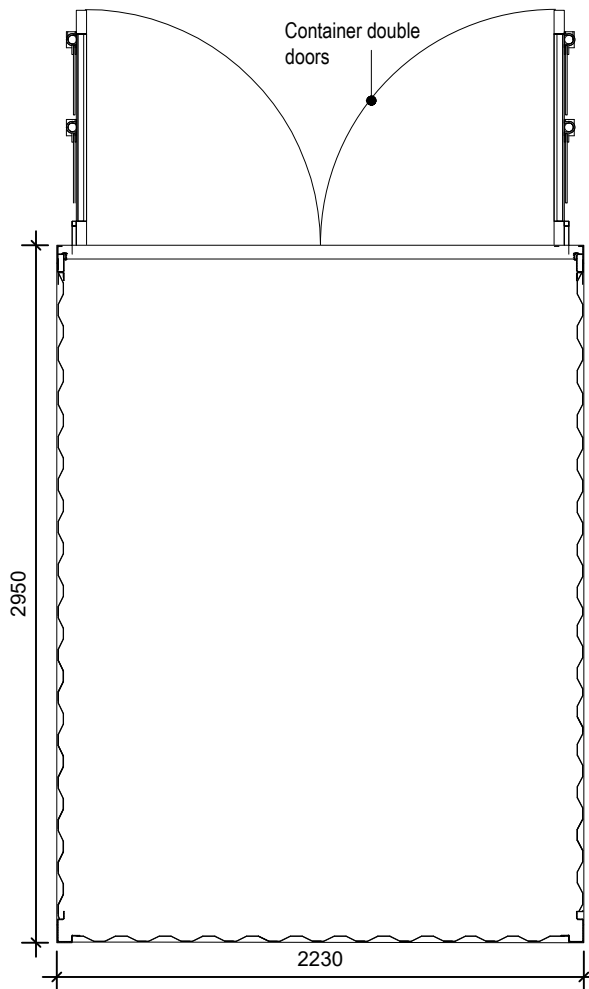

GENERAL NOTE:

- External Colour: RAL6007
- ISO Standard
- CSC Plate
- Lockbox
- Vents
- Fork Pockets

SCALE 1 : 75
MN Container Plan

SCALE 1 : 75
MN Container Elev 01

SCALE 1 : 75
MN Container Elev 02

SCALE 1 : 75
MN Container Elev 03

SCALE 1 : 75
MN Container Elev 04

project	
BLOC SPACES	
blocspaces.com	
LONDON UK	
title	
MN-070-E1-S0-6007	
7 SQ M Storage Space	
scale	paper
status	revision
drawing no	