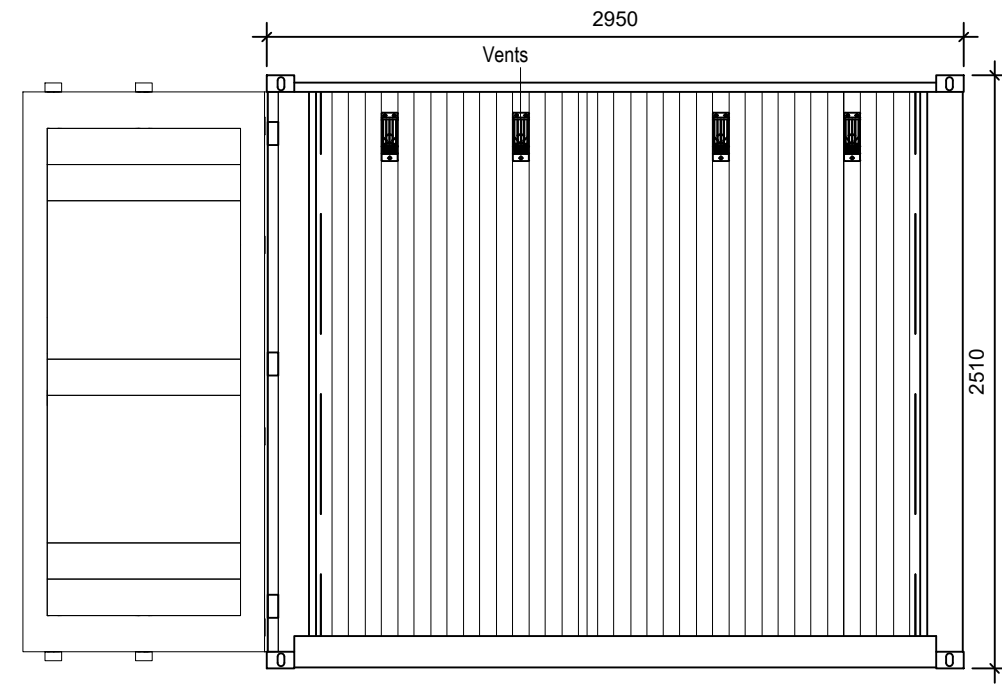

GENERAL NOTE:

- External Colour: RAL6007
- ISO Standard
- CSC Plate
- Lockbox
- Vents
- Fork Pockets

SCALE 1 : 75
MN Container Plan

SCALE 1 : 75
MN Container Elev 01

SCALE 1 : 75
MN Container Elev 02

SCALE 1 : 75
MN Container Elev 03

SCALE 1 : 75
MN Container Elev 04

project	
BLOC SPACES	
blocspaces.com	
LONDON UK	
title	
MN-070-E1-S0-6007	
7 SQ M Storage Space	
scale	paper
status	revision
drawing no	