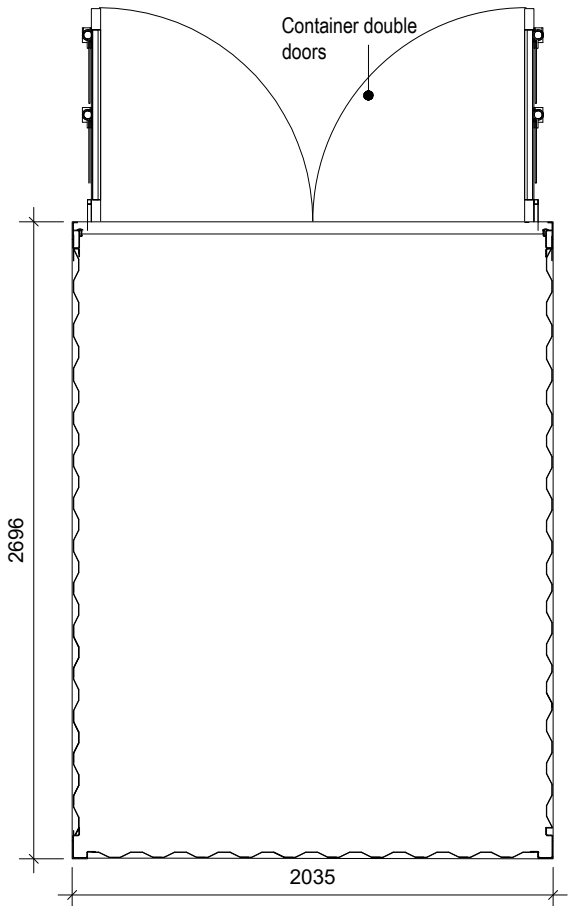

GENERAL NOTE:

- External Colour: RAL6007
- ISO Standard
- CSC Plate
- Lockbox
- Vents
- Fork Pockets

SCALE 1 : 75
MN Container Plan

SCALE 1 : 75
MN Container Elev 01

SCALE 1 : 75
MN Container Elev 02

SCALE 1 : 75
MN Container Elev 03

SCALE 1 : 75
MN Container Elev 04

project	
BLOC SPACES	
blocspaces.com	
LONDON UK	
title	
MN-060-E1-S0-6007	
6 SQ M Storage Space	
scale	paper
status	revision
drawing no	