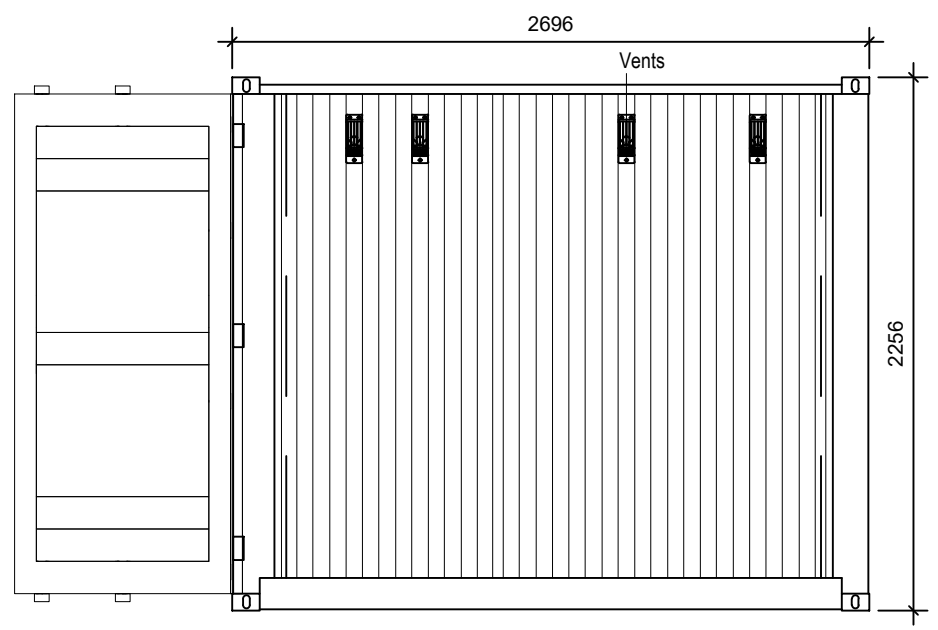

GENERAL NOTE:

- External Colour: RAL6007
- ISO Standard
- CSC Plate
- Lockbox
- Vents
- Fork Pockets

SCALE 1 : 75
MN Container Plan

SCALE 1 : 75
MN Container Elev 01

SCALE 1 : 75
MN Container Elev 02

SCALE 1 : 75
MN Container Elev 03

SCALE 1 : 75
MN Container Elev 04

project	
BLOC SPACES	
blocspaces.com	
LONDON UK	
title	
MN-060-E1-S0-6007	
6 SQ M Storage Space	
scale	paper
status	revision
drawing no	