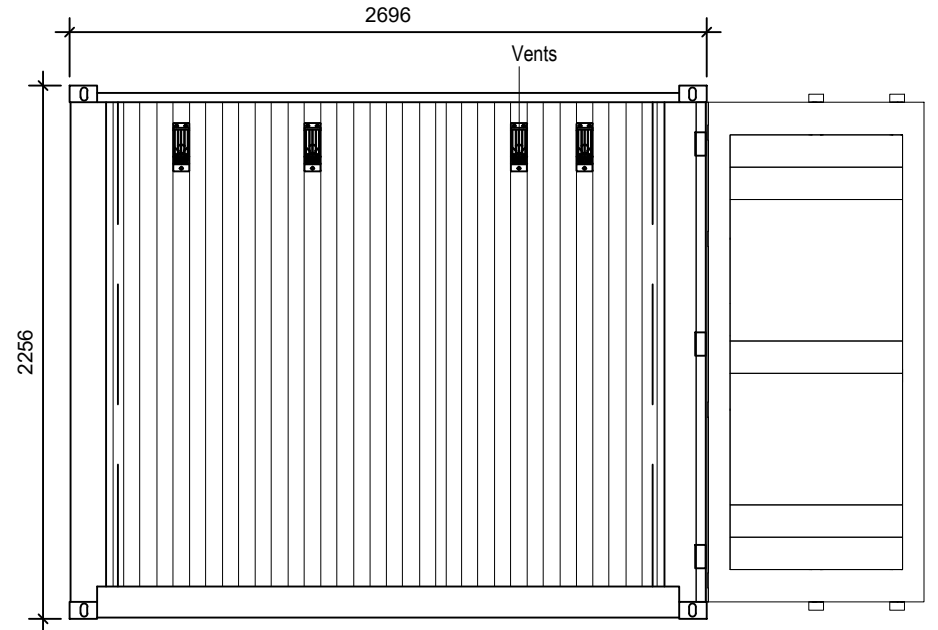

GENERAL NOTE:

- External Colour: RAL6007
- ISO Standard
- CSC Plate
- Lockbox
- Vents
- Fork Pockets

SCALE 1 : 75
MN Container Plan

SCALE 1 : 75
MN Container Elev 01

SCALE 1 : 75
MN Container Elev 02

SCALE 1 : 75
MN Container Elev 03

SCALE 1 : 75
MN Container Elev 04

project	
BLOC SPACES	
blocspaces.com	
LONDON UK	
title	
MN-060-E1-S0-6007	
6 SQ M Storage Space	
scale	paper
status	revision
drawing no	