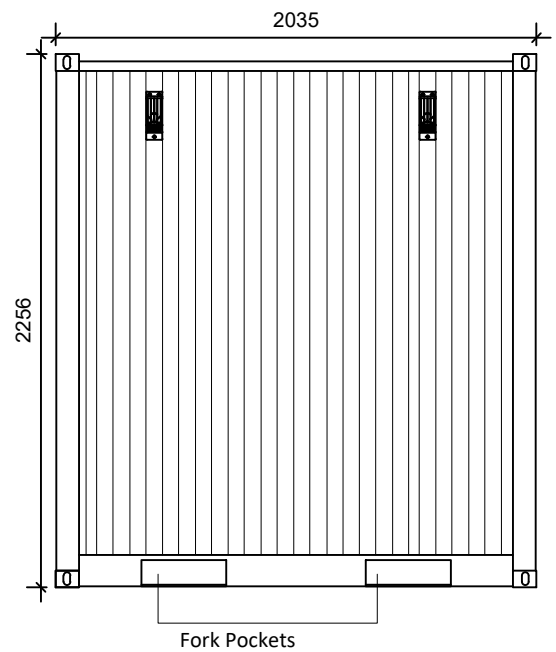

GENERAL NOTE:

- External Colour: RAL6007
- ISO Standard
- CSC Plate
- Lockbox
- Vents
- Fork Pockets

SCALE 1 : 75
MN Container Plan

SCALE 1 : 75
MN Container Elev 01

SCALE 1 : 75
MN Container Elev 02

SCALE 1 : 75
MN Container Elev 03

SCALE 1 : 75
MN Container Elev 04

project	
BLOC SPACES	
blocspaces.com	
LONDON UK	
title	
MN-060-E1-S0-6007	
6 SQ M Storage Space	
scale	paper
status	revision
drawing no	