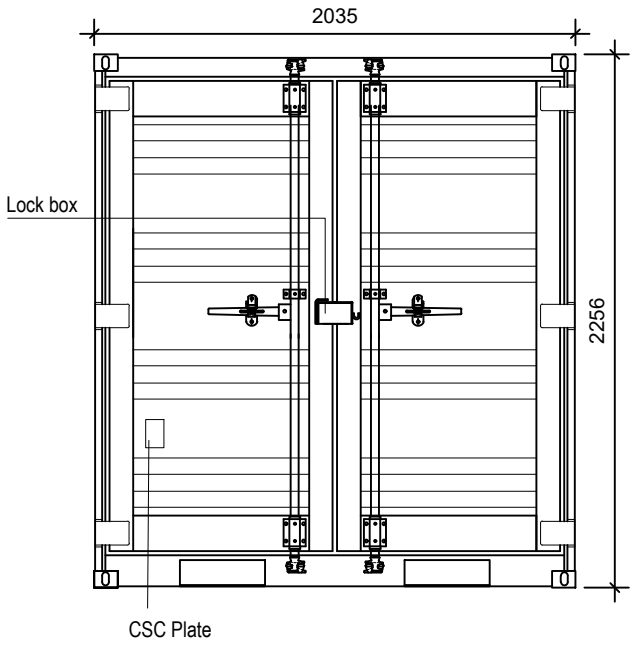

GENERAL NOTE:

- External Colour: RAL6007
- ISO Standard
- CSC Plate
- Lockbox
- Vents
- Fork Pockets

SCALE 1 : 75
MN Container Plan

SCALE 1 : 75
MN Container Elev 01

SCALE 1 : 75
MN Container Elev 02

SCALE 1 : 75
MN Container Elev 03

SCALE 1 : 75
MN Container Elev 04

project	
BLOC SPACES	
blocspaces.com	
LONDON UK	
title	
MN-060-E1-S0-6007	
6 SQ M Storage Space	
scale	paper
status	revision
drawing no	