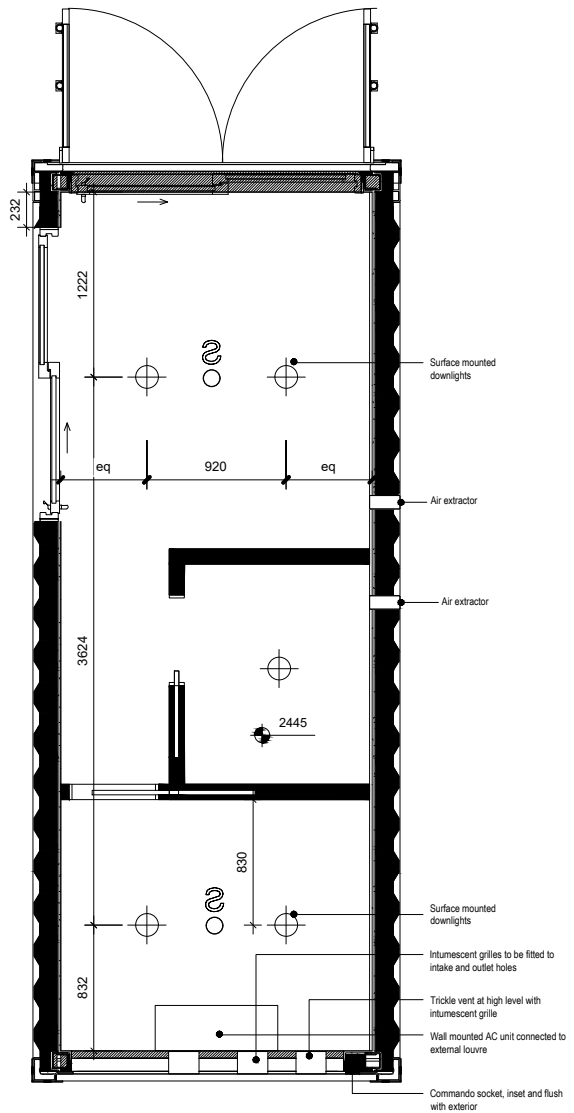

GENERAL NOTE:

External Colour: RAL9010
 Internal Colour (Walls, ceiling): RAL9010
 Internal Colour (Floor): RAL7016
 Internal Colour: (Window Frames) RAL901

SCALE 1 : 50
 20ft Container Plan

SCALE 1 : 50
 20ft Container Ceiling

SCALE 1 : 50
 20ft Container Elev 01

SCALE 1 : 50
 20ft Container Elev 03

SCALE 1 : 50
 20ft Container Elev 04

SCALE 1 : 50
 20ft Container Elev 02

project	BLOC SPACES blocspaces.com LONDON UK
title	LS-150-E1-S1-9010 15 SQ M Work Space
scale	paper
status	revision
drawing no	