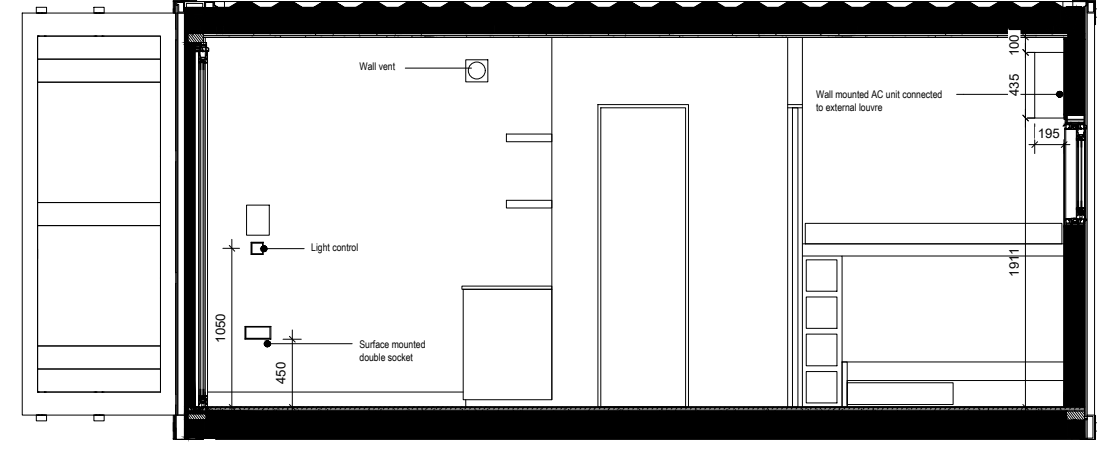

GENERAL NOTE:

External Colour: RAL9010
 Internal Colour (Walls, ceiling): RAL9010
 Internal Colour (Floor): RAL7016
 Internal Colour: (Window Frames) RAL901

SCALE 1 : 50
 20ft Container Plan

SCALE 1 : 50
 20ft Container Ceiling

SCALE 1 : 50
 20ft Container Elev 01

SCALE 1 : 50
 20ft Container Elev 03

SCALE 1 : 50
 20ft Container Elev 04

SCALE 1 : 50
 20ft Container Elev 02

project	BLOC SPACES blocspaces.com LONDON UK
title	LS-150-E1-S1-9010 15 SQ M Work Space
scale	paper
status	revision
drawing no	