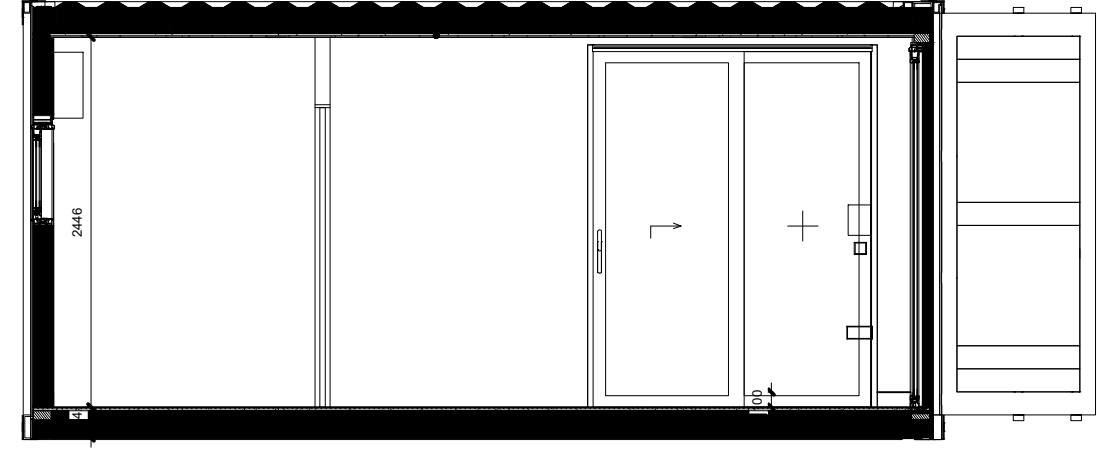

GENERAL NOTE:

External Colour: RAL9010
 Internal Colour (Walls, ceiling): RAL9010
 Internal Colour (Floor): RAL7016
 Internal Colour: (Window Frames) RAL901

SCALE 1 : 50
 20ft Container Plan

SCALE 1 : 50
 20ft Container Ceiling

SCALE 1 : 50
 20ft Container Elev 01

SCALE 1 : 50
 20ft Container Elev 03

SCALE 1 : 50
 20ft Container Elev 04

SCALE 1 : 50
 20ft Container Elev 02

project	BLOC SPACES blocspaces.com LONDON UK
title	LS-150-E1-S1-9010 15 SQ M Work Space
scale	paper
status	revision
drawing no	