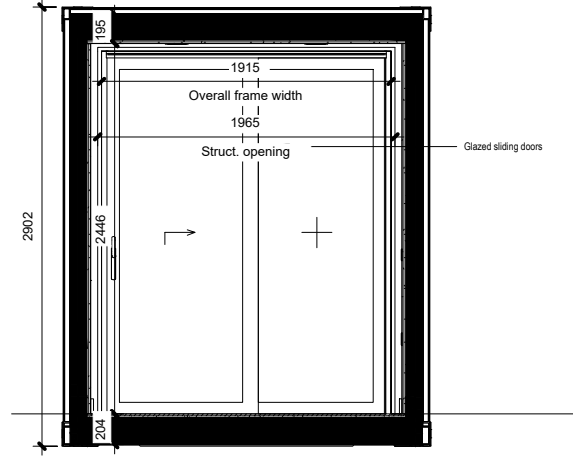

GENERAL NOTE:

External Colour: RAL9010
 Internal Colour (Walls, ceiling): RAL9010
 Internal Colour (Floor): RAL7016
 Internal Colour: (Window Frames) RAL901

SCALE 1 : 50
 20ft Container Plan

SCALE 1 : 50
 20ft Container Ceiling

SCALE 1 : 50
 20ft Container Elev 01

SCALE 1 : 50
 20ft Container Elev 03

SCALE 1 : 50
 20ft Container Elev 04

SCALE 1 : 50
 20ft Container Elev 02

project	BLOC SPACES blocspaces.com LONDON UK
title	LS-150-E1-S1-9010 15 SQ M Work Space
scale	paper
status	revision
drawing no	