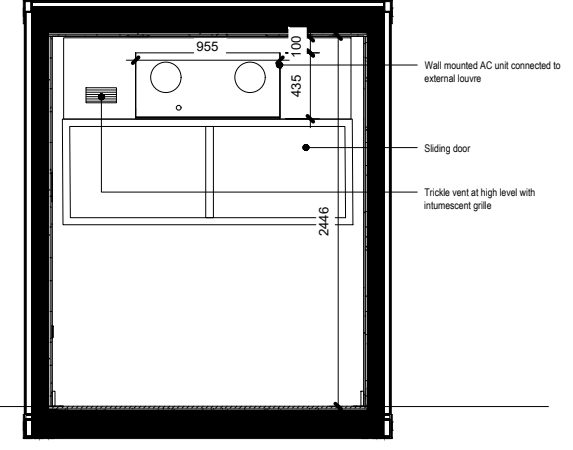

GENERAL NOTE:

External Colour: RAL9010
 Internal Colour (Walls, ceiling): RAL9010
 Internal Colour (Floor): RAL7016
 Internal Colour: (Window Frames) RAL901

SCALE 1 : 50
 20ft Container Plan

SCALE 1 : 50
 20ft Container Ceiling

SCALE 1 : 50
 20ft Container Elev 01

SCALE 1 : 50
 20ft Container Elev 03

SCALE 1 : 50
 20ft Container Elev 04

SCALE 1 : 50
 20ft Container Elev 02

project	BLOC SPACES blocspaces.com LONDON UK
title	LS-150-E1-S1-9010 15 SQ M Work Space
scale	paper
status	revision
drawing no	