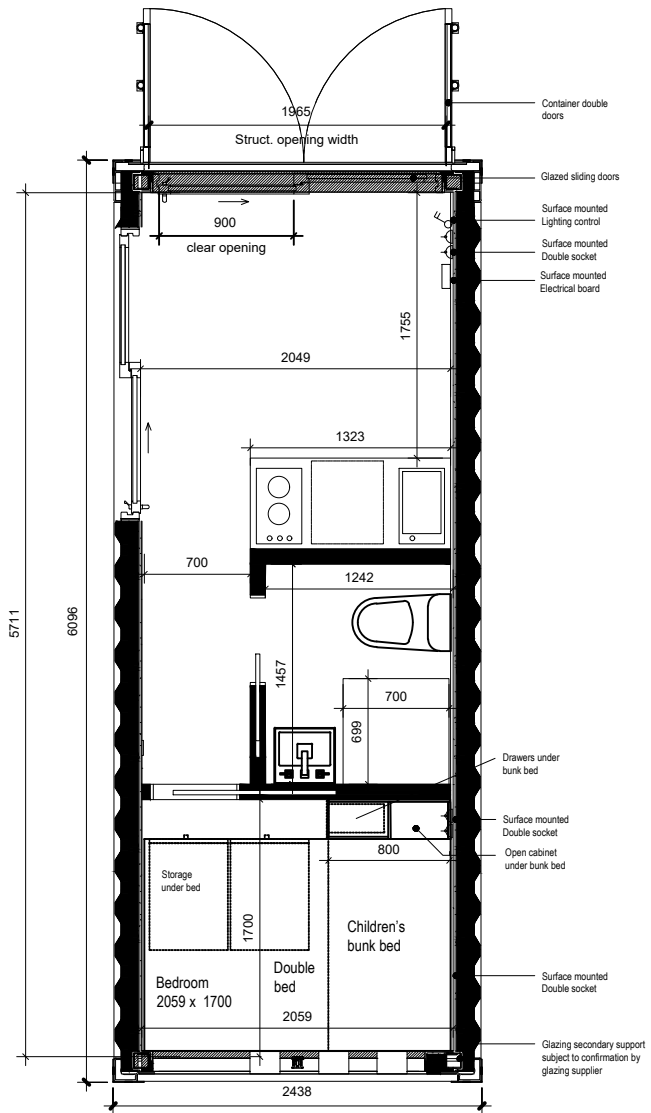

GENERAL NOTE:

External Colour: RAL9010
 Internal Colour (Walls, ceiling): RAL9010
 Internal Colour (Floor): RAL7016
 Internal Colour: (Window Frames) RAL901

SCALE 1 : 50
 20ft Container Plan

SCALE 1 : 50
 20ft Container Ceiling

SCALE 1 : 50
 20ft Container Elev 01

SCALE 1 : 50
 20ft Container Elev 03

SCALE 1 : 50
 20ft Container Elev 04

SCALE 1 : 50
 20ft Container Elev 02

project	BLOC SPACES blocspaces.com LONDON UK
title	LS-150-E1-S1-9010 15 SQ M Work Space
scale	paper
status	revision
drawing no	