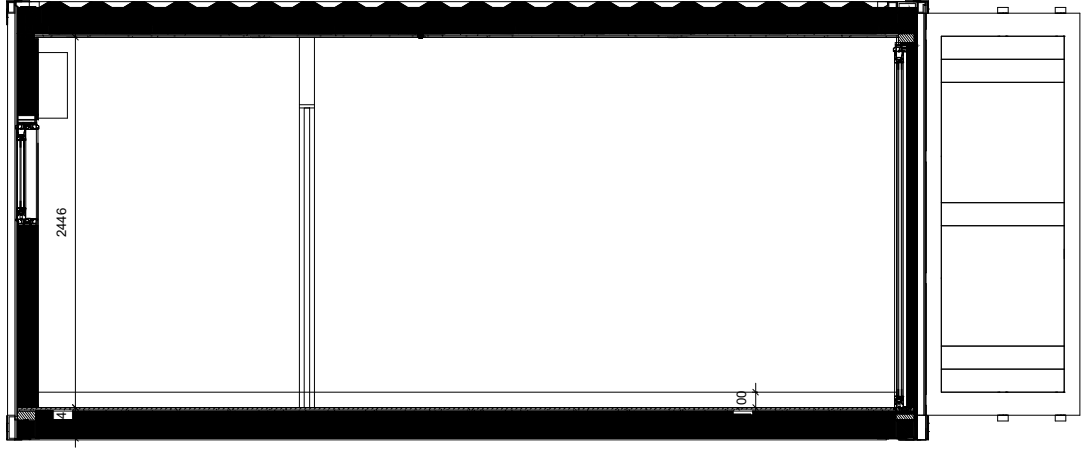

**GENERAL NOTE:**

External Colour: RAL9007  
 Internal Colour (Walls, ceiling): RAL9010  
 Internal Colour (Floor): RAL7016  
 Internal Colour: (Window Frames) RAL901

SCALE 1 : 50  
20ft Container Plan

SCALE 1 : 50  
20ft Container Ceiling

SCALE 1 : 50  
20ft Container Elev 01

SCALE 1 : 50  
20ft Container Elev 03

SCALE 1 : 50  
20ft Container Elev 04

SCALE 1 : 50  
20ft Container Elev 02

project  
 BLOC SPACES  
 blocspaces.com  
 LONDON UK