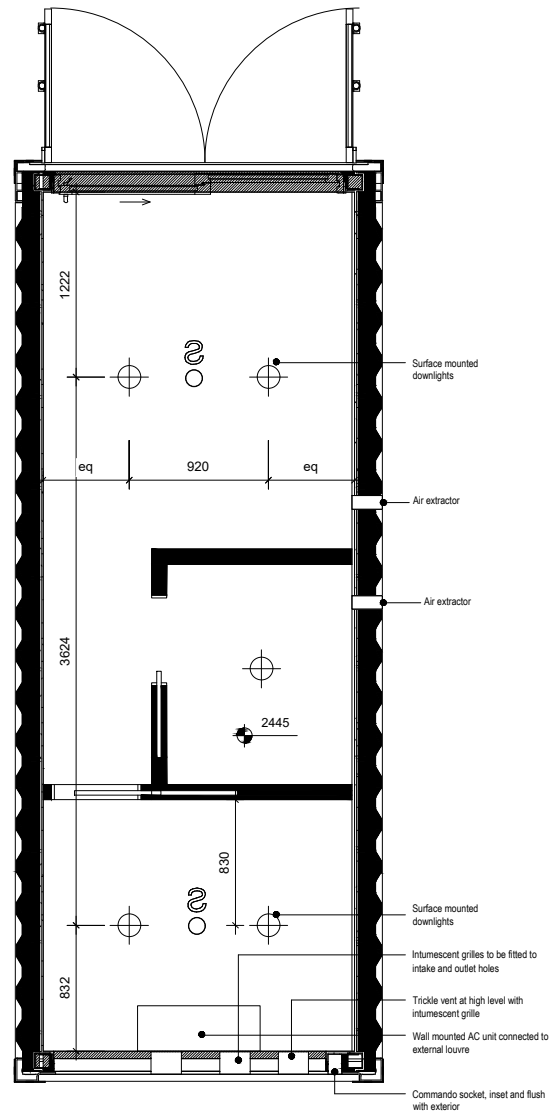

**GENERAL NOTE:**

External Colour: RAL9007  
 Internal Colour (Walls, ceiling): RAL9010  
 Internal Colour (Floor): RAL7016  
 Internal Colour: (Window Frames) RAL901

SCALE 1 : 50  
20ft Container Plan

SCALE 1 : 50  
20ft Container Ceiling

SCALE 1 : 50  
20ft Container Elev 01

SCALE 1 : 50  
20ft Container Elev 03

SCALE 1 : 50  
20ft Container Elev 04

SCALE 1 : 50  
20ft Container Elev 02

project  
 BLOC SPACES  
 blocspaces.com  
 LONDON UK

title  
 LS-150-E1-S0-9010  
 15 SQ M Work Space

scale paper

status revision

drawing no