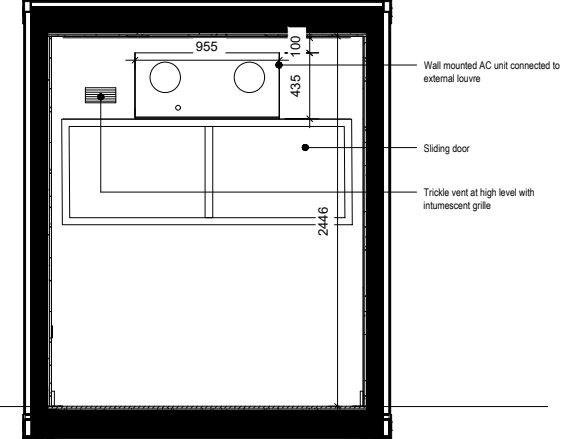

**GENERAL NOTE:**

External Colour: RAL9007  
 Internal Colour (Walls, ceiling): RAL9010  
 Internal Colour (Floor): RAL7016  
 Internal Colour: (Window Frames) RAL901

SCALE 1 : 50  
20ft Container Plan

SCALE 1 : 50  
20ft Container Ceiling

SCALE 1 : 50  
20ft Container Elev 01

SCALE 1 : 50  
20ft Container Elev 03

SCALE 1 : 50  
20ft Container Elev 04

SCALE 1 : 50  
20ft Container Elev 02

project  
 BLOC SPACES  
 blocspaces.com  
 LONDON UK

title  
 LS-150-E1-S0-9010  
 15 SQ M Work Space

scale paper

status revision

drawing no