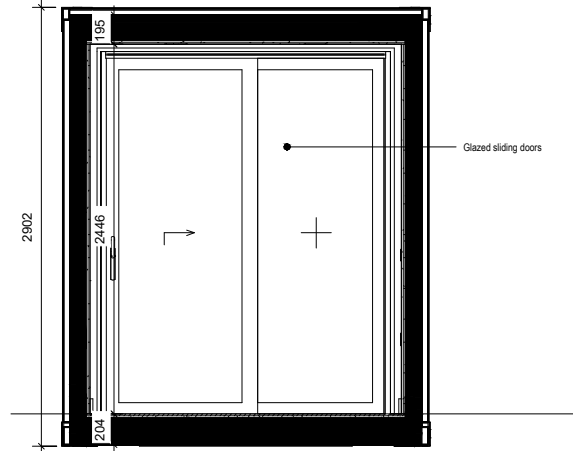

**GENERAL NOTE:**

External Colour: RAL9007  
 Internal Colour (Walls, ceiling): RAL9010  
 Internal Colour (Floor): RAL7016  
 Internal Colour: (Window Frames) RAL901

SCALE 1 : 50  
20ft Container Plan

SCALE 1 : 50  
20ft Container Ceiling

SCALE 1 : 50  
20ft Container Elev 01

SCALE 1 : 50  
20ft Container Elev 03

SCALE 1 : 50  
20ft Container Elev 04

SCALE 1 : 50  
20ft Container Elev 02

project  
 BLOC SPACES  
 blocspaces.com  
 LONDON UK