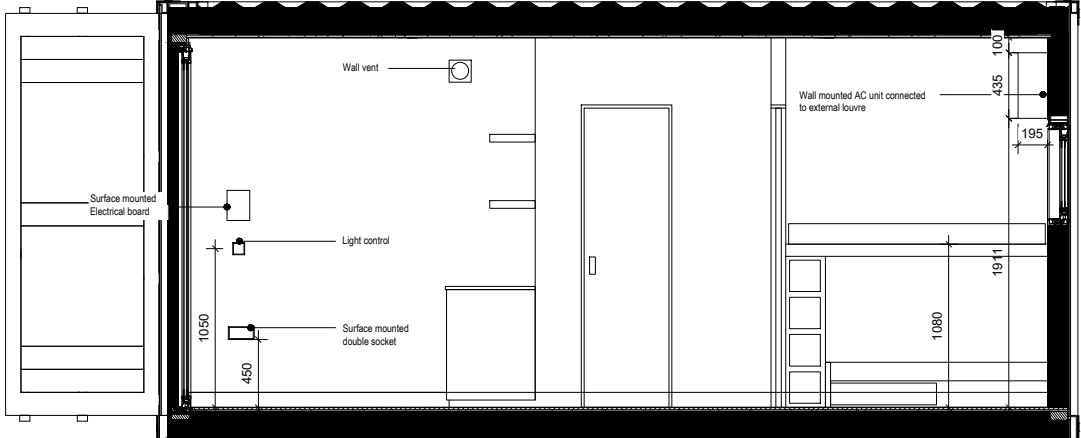

**GENERAL NOTE:**

External Colour: RAL9007  
 Internal Colour (Walls, ceiling): RAL9010  
 Internal Colour (Floor): RAL7016  
 Internal Colour: (Window Frames) RAL901

SCALE 1 : 50  
20ft Container Plan

SCALE 1 : 50  
20ft Container Ceiling

SCALE 1 : 50  
20ft Container Elev 01

SCALE 1 : 50  
20ft Container Elev 03

SCALE 1 : 50  
20ft Container Elev 04

SCALE 1 : 50  
20ft Container Elev 02

project  
 BLOC SPACES  
 blocspaces.com  
 LONDON UK

title  
 LS-150-E1-S0-9010  
 15 SQ M Work Space

scale paper

status revision

drawing no