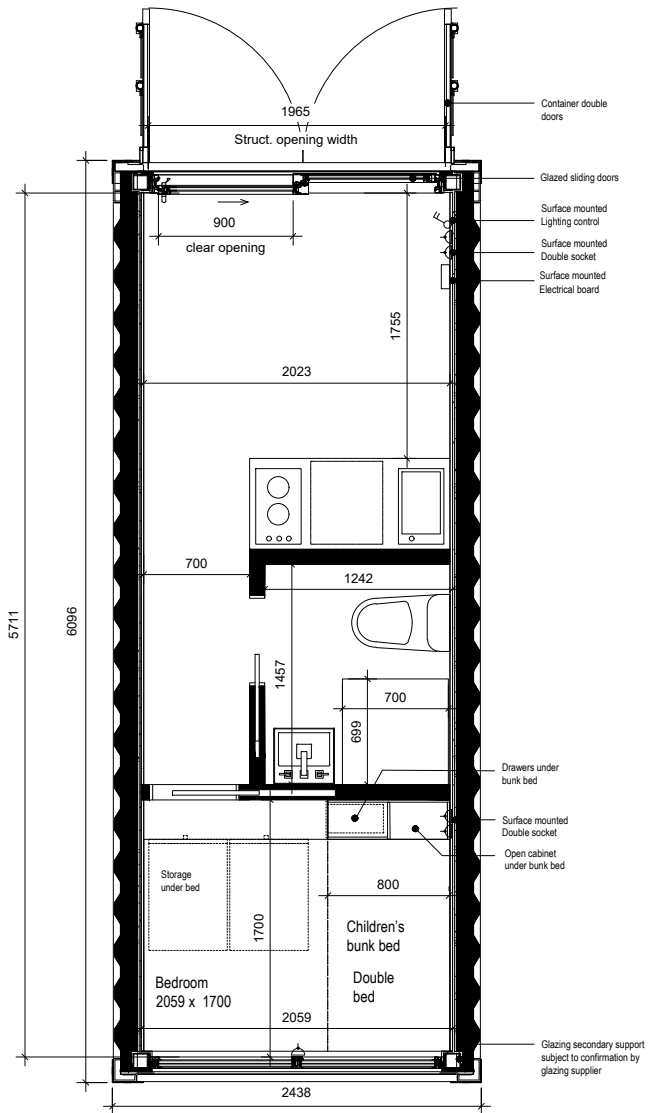

**GENERAL NOTE:**

External Colour: RAL9007  
 Internal Colour (Walls, ceiling): RAL9010  
 Internal Colour (Floor): RAL7016  
 Internal Colour: (Window Frames) RAL901

SCALE 1 : 50  
20ft Container Plan

SCALE 1 : 50  
20ft Container Ceiling

SCALE 1 : 50  
20ft Container Elev 01

SCALE 1 : 50  
20ft Container Elev 03

SCALE 1 : 50  
20ft Container Elev 04

SCALE 1 : 50  
20ft Container Elev 02

project  
 BLOC SPACES  
 blocspaces.com  
 LONDON UK

title  
 LS-150-E1-S0-9010  
 15 SQ M Work Space

scale paper

status revision

drawing no