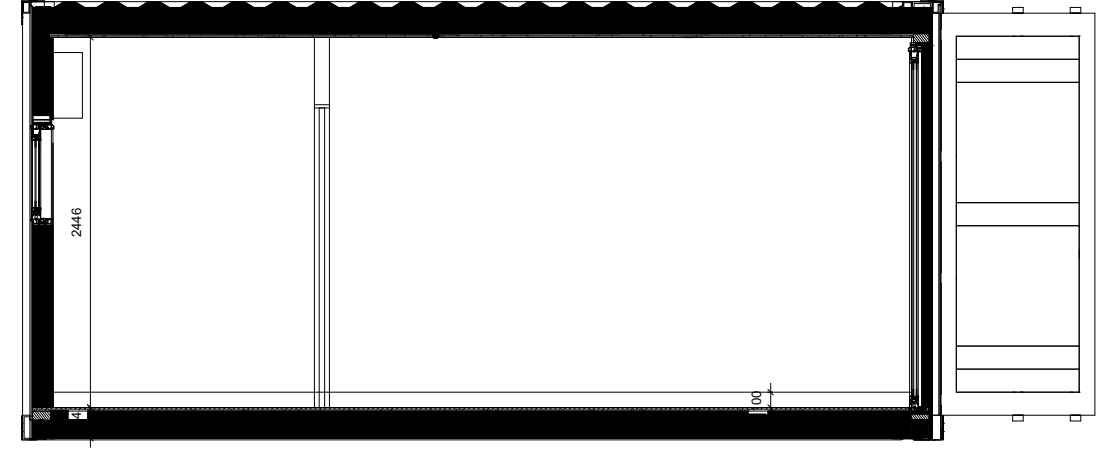

GENERAL NOTE:

External Colour: RAL5010
 Internal Colour (Walls, ceiling): RAL9010
 Internal Colour (Floor): RAL7016
 Internal Colour: (Window Frames) RAL901

SCALE 1 : 50
20ft Container Plan

SCALE 1 : 50
20ft Container Ceiling

SCALE 1 : 50
20ft Container Elev 01

SCALE 1 : 50
20ft Container Elev 03

SCALE 1 : 50
20ft Container Elev 04

SCALE 1 : 50
20ft Container Elev 02

project
 BLOC SPACES
 blocspaces.com
 LONDON UK

title
 LS-150-E1-S0-5010
 15 SQ M Work Space

scale paper

status revision

drawing no