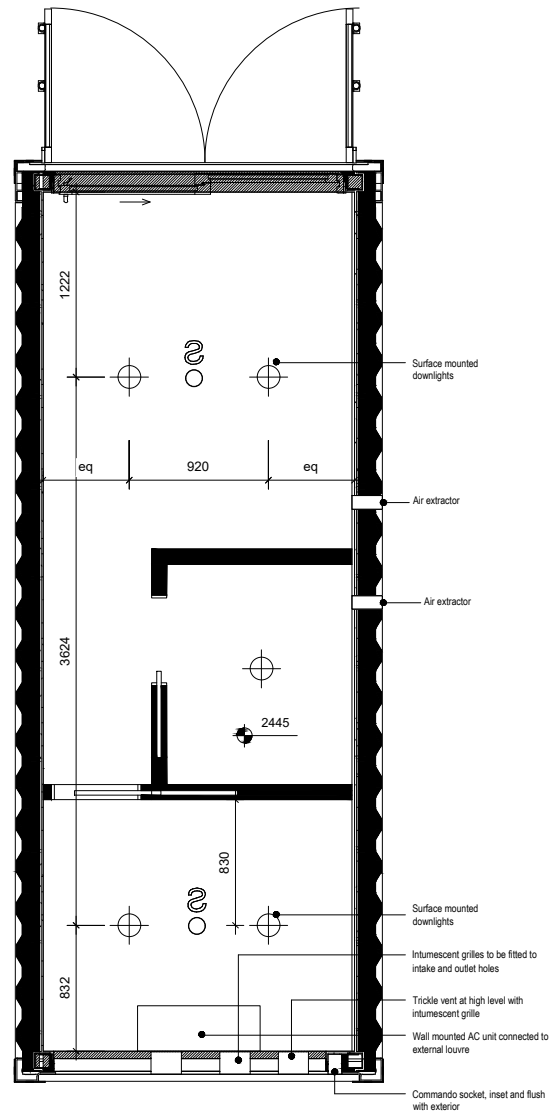

GENERAL NOTE:

External Colour: RAL5010
 Internal Colour (Walls, ceiling): RAL9010
 Internal Colour (Floor): RAL7016
 Internal Colour: (Window Frames) RAL901

SCALE 1 : 50
20ft Container Plan

SCALE 1 : 50
20ft Container Ceiling

SCALE 1 : 50
20ft Container Elev 01

SCALE 1 : 50
20ft Container Elev 03

SCALE 1 : 50
20ft Container Elev 04

SCALE 1 : 50
20ft Container Elev 02

project
 BLOC SPACES
 blocspaces.com
 LONDON UK

title
 LS-150-E1-S0-5010
 15 SQ M Work Space

scale paper

status revision

drawing no