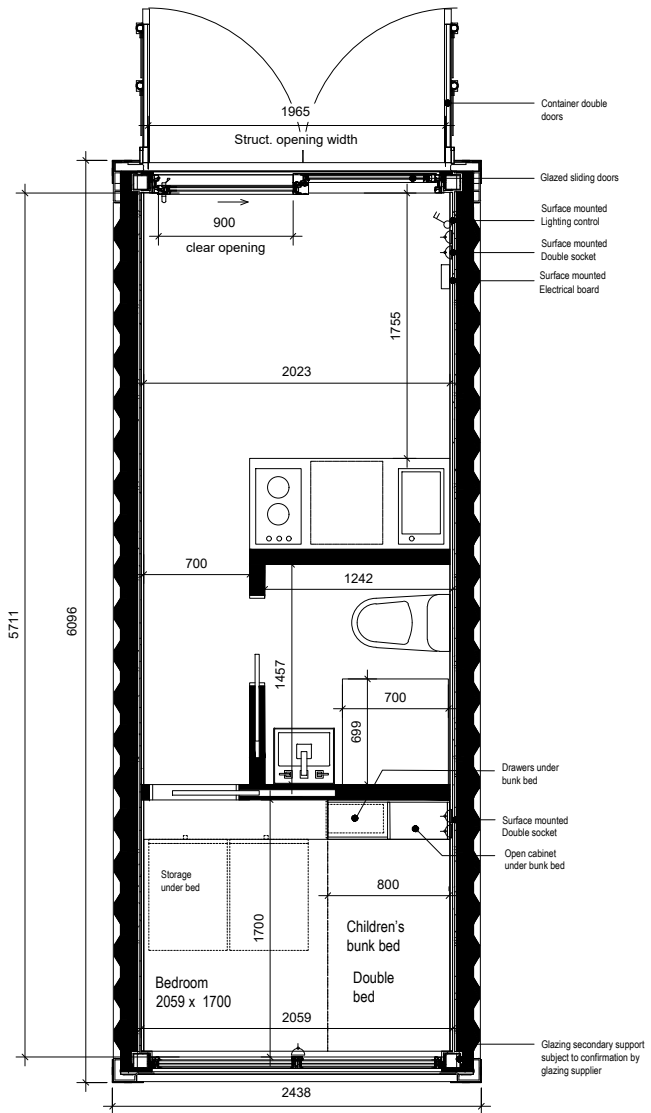

GENERAL NOTE:

External Colour: RAL5010
 Internal Colour (Walls, ceiling): RAL9010
 Internal Colour (Floor): RAL7016
 Internal Colour: (Window Frames) RAL901

SCALE 1 : 50
20ft Container Plan

SCALE 1 : 50
20ft Container Ceiling

SCALE 1 : 50
20ft Container Elev 01

SCALE 1 : 50
20ft Container Elev 03

SCALE 1 : 50
20ft Container Elev 04

SCALE 1 : 50
20ft Container Elev 02

project
 BLOC SPACES
 blocspaces.com
 LONDON UK

title
 LS-150-E1-S0-5010
 15 SQ M Work Space

scale paper

status revision

drawing no