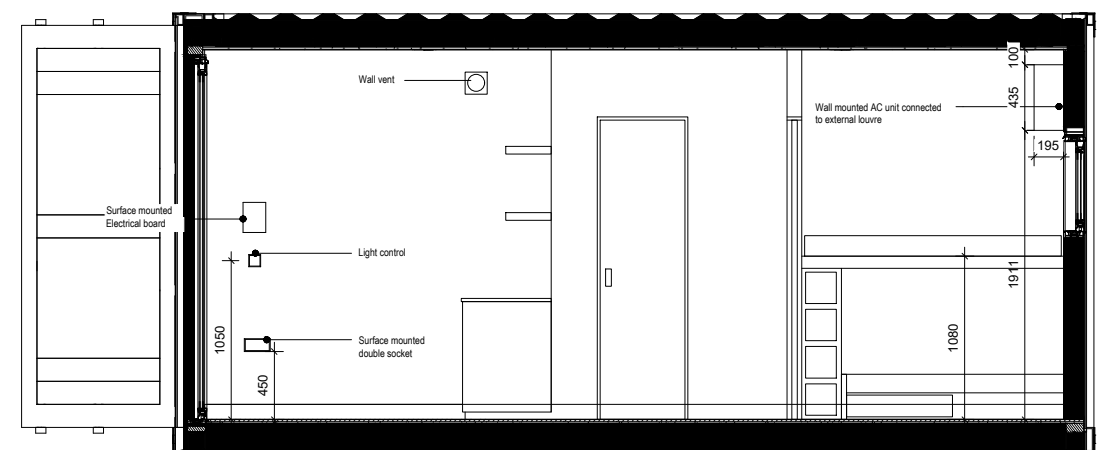

GENERAL NOTE:

External Colour: RAL5010
 Internal Colour (Walls, ceiling): RAL9010
 Internal Colour (Floor): RAL7016
 Internal Colour: (Window Frames) RAL901

SCALE 1 : 50
20ft Container Plan

SCALE 1 : 50
20ft Container Ceiling

SCALE 1 : 50
20ft Container Elev 01

SCALE 1 : 50
20ft Container Elev 03

SCALE 1 : 50
20ft Container Elev 04

SCALE 1 : 50
20ft Container Elev 02

project
 BLOC SPACES
 blocspaces.com
 LONDON UK

title
 LS-150-E1-S0-5010
 15 SQ M Work Space

scale paper

status revision

drawing no