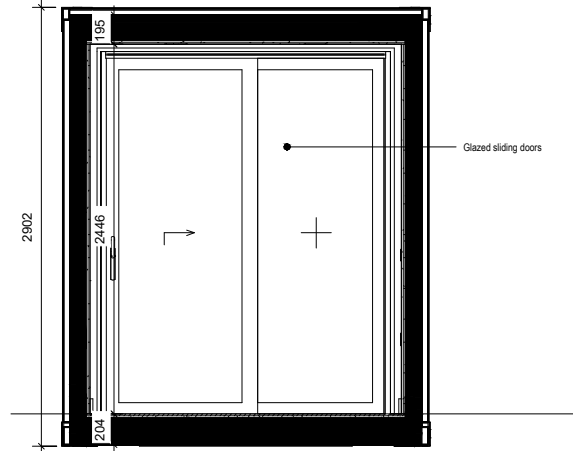

GENERAL NOTE:

External Colour: RAL5010
 Internal Colour (Walls, ceiling): RAL9010
 Internal Colour (Floor): RAL7016
 Internal Colour: (Window Frames) RAL901

SCALE 1 : 50
20ft Container Plan

SCALE 1 : 50
20ft Container Ceiling

SCALE 1 : 50
20ft Container Elev 01

SCALE 1 : 50
20ft Container Elev 03

SCALE 1 : 50
20ft Container Elev 04

SCALE 1 : 50
20ft Container Elev 02

project
 BLOC SPACES
 blocspaces.com
 LONDON UK

title
 LS-150-E1-S0-5010
 15 SQ M Work Space

scale paper

status revision

drawing no