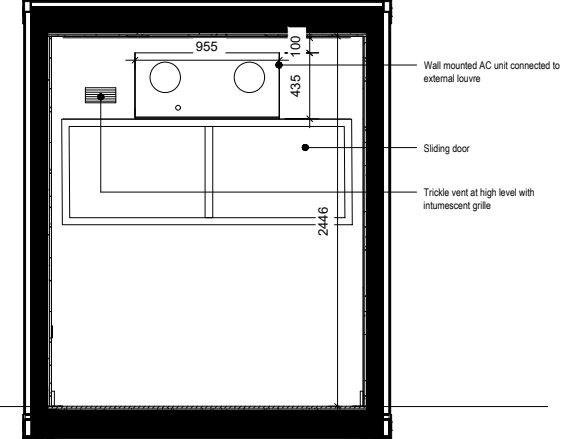

GENERAL NOTE:

External Colour: RAL5010
 Internal Colour (Walls, ceiling): RAL9010
 Internal Colour (Floor): RAL7016
 Internal Colour: (Window Frames) RAL901

SCALE 1 : 50
20ft Container Plan

SCALE 1 : 50
20ft Container Ceiling

SCALE 1 : 50
20ft Container Elev 01

SCALE 1 : 50
20ft Container Elev 03

SCALE 1 : 50
20ft Container Elev 04

SCALE 1 : 50
20ft Container Elev 02

project
 BLOC SPACES
 blocspaces.com
 LONDON UK

title
 LS-150-E1-S0-5010
 15 SQ M Work Space

scale paper

status revision

drawing no